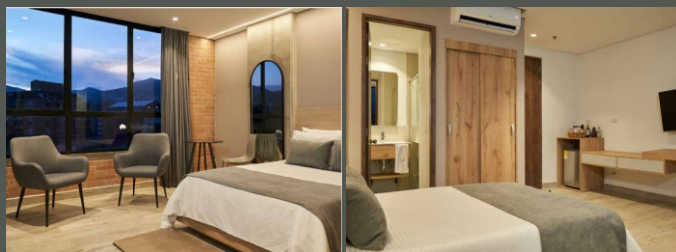

### SUITE

1 cama king size (2m x 2m), baño con ducha, secador de cabello, smart tv, teléfono, aire acondicionado, ventana, jacuzzi, caja de seguridad, closet, sala y minibar.

### APARTA SUITE

2 camas dobles (1.40m x 1.90m), baño con ducha, secador de cabello, smart tv, teléfono, aire acondicionado, ventana, caja de seguridad, escritorio, closet y minibar.

### JUNIOR SUITE

1 cama queen (1.60m x 1.90m), baño con ducha, secador de cabello, smart tv, aire acondicionado, ventana, caja de seguridad, closet, escritorio, sala y minibar.

### TWIN

2 camas dobles (1.40m x 1.90m), baño con ducha, secador de cabello, smart tv, teléfono, aire acondicionado, ventana, caja de seguridad, escritorio, closet y minibar.

**SUPERIOR**  
1 cama doble (1.40m x 1.90m), baño con ducha, secador de cabello, smart tv, teléfono, aire acondicionado, ventana, caja de seguridad, escritorio, closet y minibar.