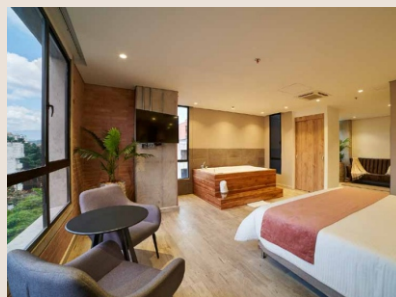

# EUTOPIQ<sup>®</sup>

HOTEL BOUTIQUE

Eutopiq se destaca entre la selección de hoteles de Medellín, ubicados estratégicamente cerca de los principales puntos de referencia, eventos y negocios de la ciudad, cuenta con habitaciones decoradas con elegantes conceptos, dotadas con especiales comodidades y una amplia gama de servicios, podrá disfrutar de una estancia única y memorable hasta el último detalle.

### SUITE

1 cama king size (2m x 2m), baño con ducha, secador de cabello, smart tv, teléfono, aire acondicionado, ventana, jacuzzi, caja de seguridad, closet, sala y minibar.

### APARTA SUITE

2 camas dobles (1.40m x 1.90m), baño con ducha, secador de cabello, smart tv, teléfono, aire acondicionado, ventana, caja de seguridad, escritorio, closet y minibar.

### TWIN

2 camas dobles (1.40m x 1.90m), baño con ducha, secador de cabello, smart tv, teléfono, aire acondicionado, ventana, caja de seguridad, escritorio, closet y minibar.

**SUPERIOR**  
1 cama doble (1.40m x 1.90m), baño con ducha, secador de cabello, smart tv, teléfono, aire acondicionado, ventana, caja de seguridad, escritorio, closet y minibar.