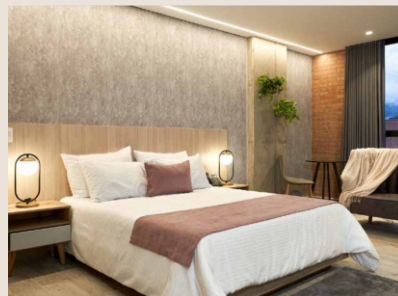

### SUITE

1 cama king size (2m x 2m), baño con ducha, secador de cabello, smart tv, teléfono, aire acondicionado, ventana, jacuzzi, caja de seguridad, closet, sala y minibar.

### APARTA SUITE

2 camas dobles (1.40m x 1.90m), baño con ducha, secador de cabello, smart tv, teléfono, aire acondicionado, ventana, caja de seguridad, escritorio, closet y minibar.

### JUNIOR SUITE

1 cama queen (1.60m x 1.90m), baño con ducha, secador de cabello, smart tv, aire acondicionado, ventana, caja de seguridad, closet, escritorio, sala y minibar.

### TWIN

2 camas dobles (1.40m x 1.90m), baño con ducha, secador de cabello, smart tv, teléfono, aire acondicionado, ventana, caja de seguridad, escritorio, closet y minibar.

**SUPERIOR**  
1 cama doble (1.40m x 1.90m), baño con ducha, secador de cabello, smart tv, teléfono, aire acondicionado, ventana, caja de seguridad, escritorio, closet y minibar.