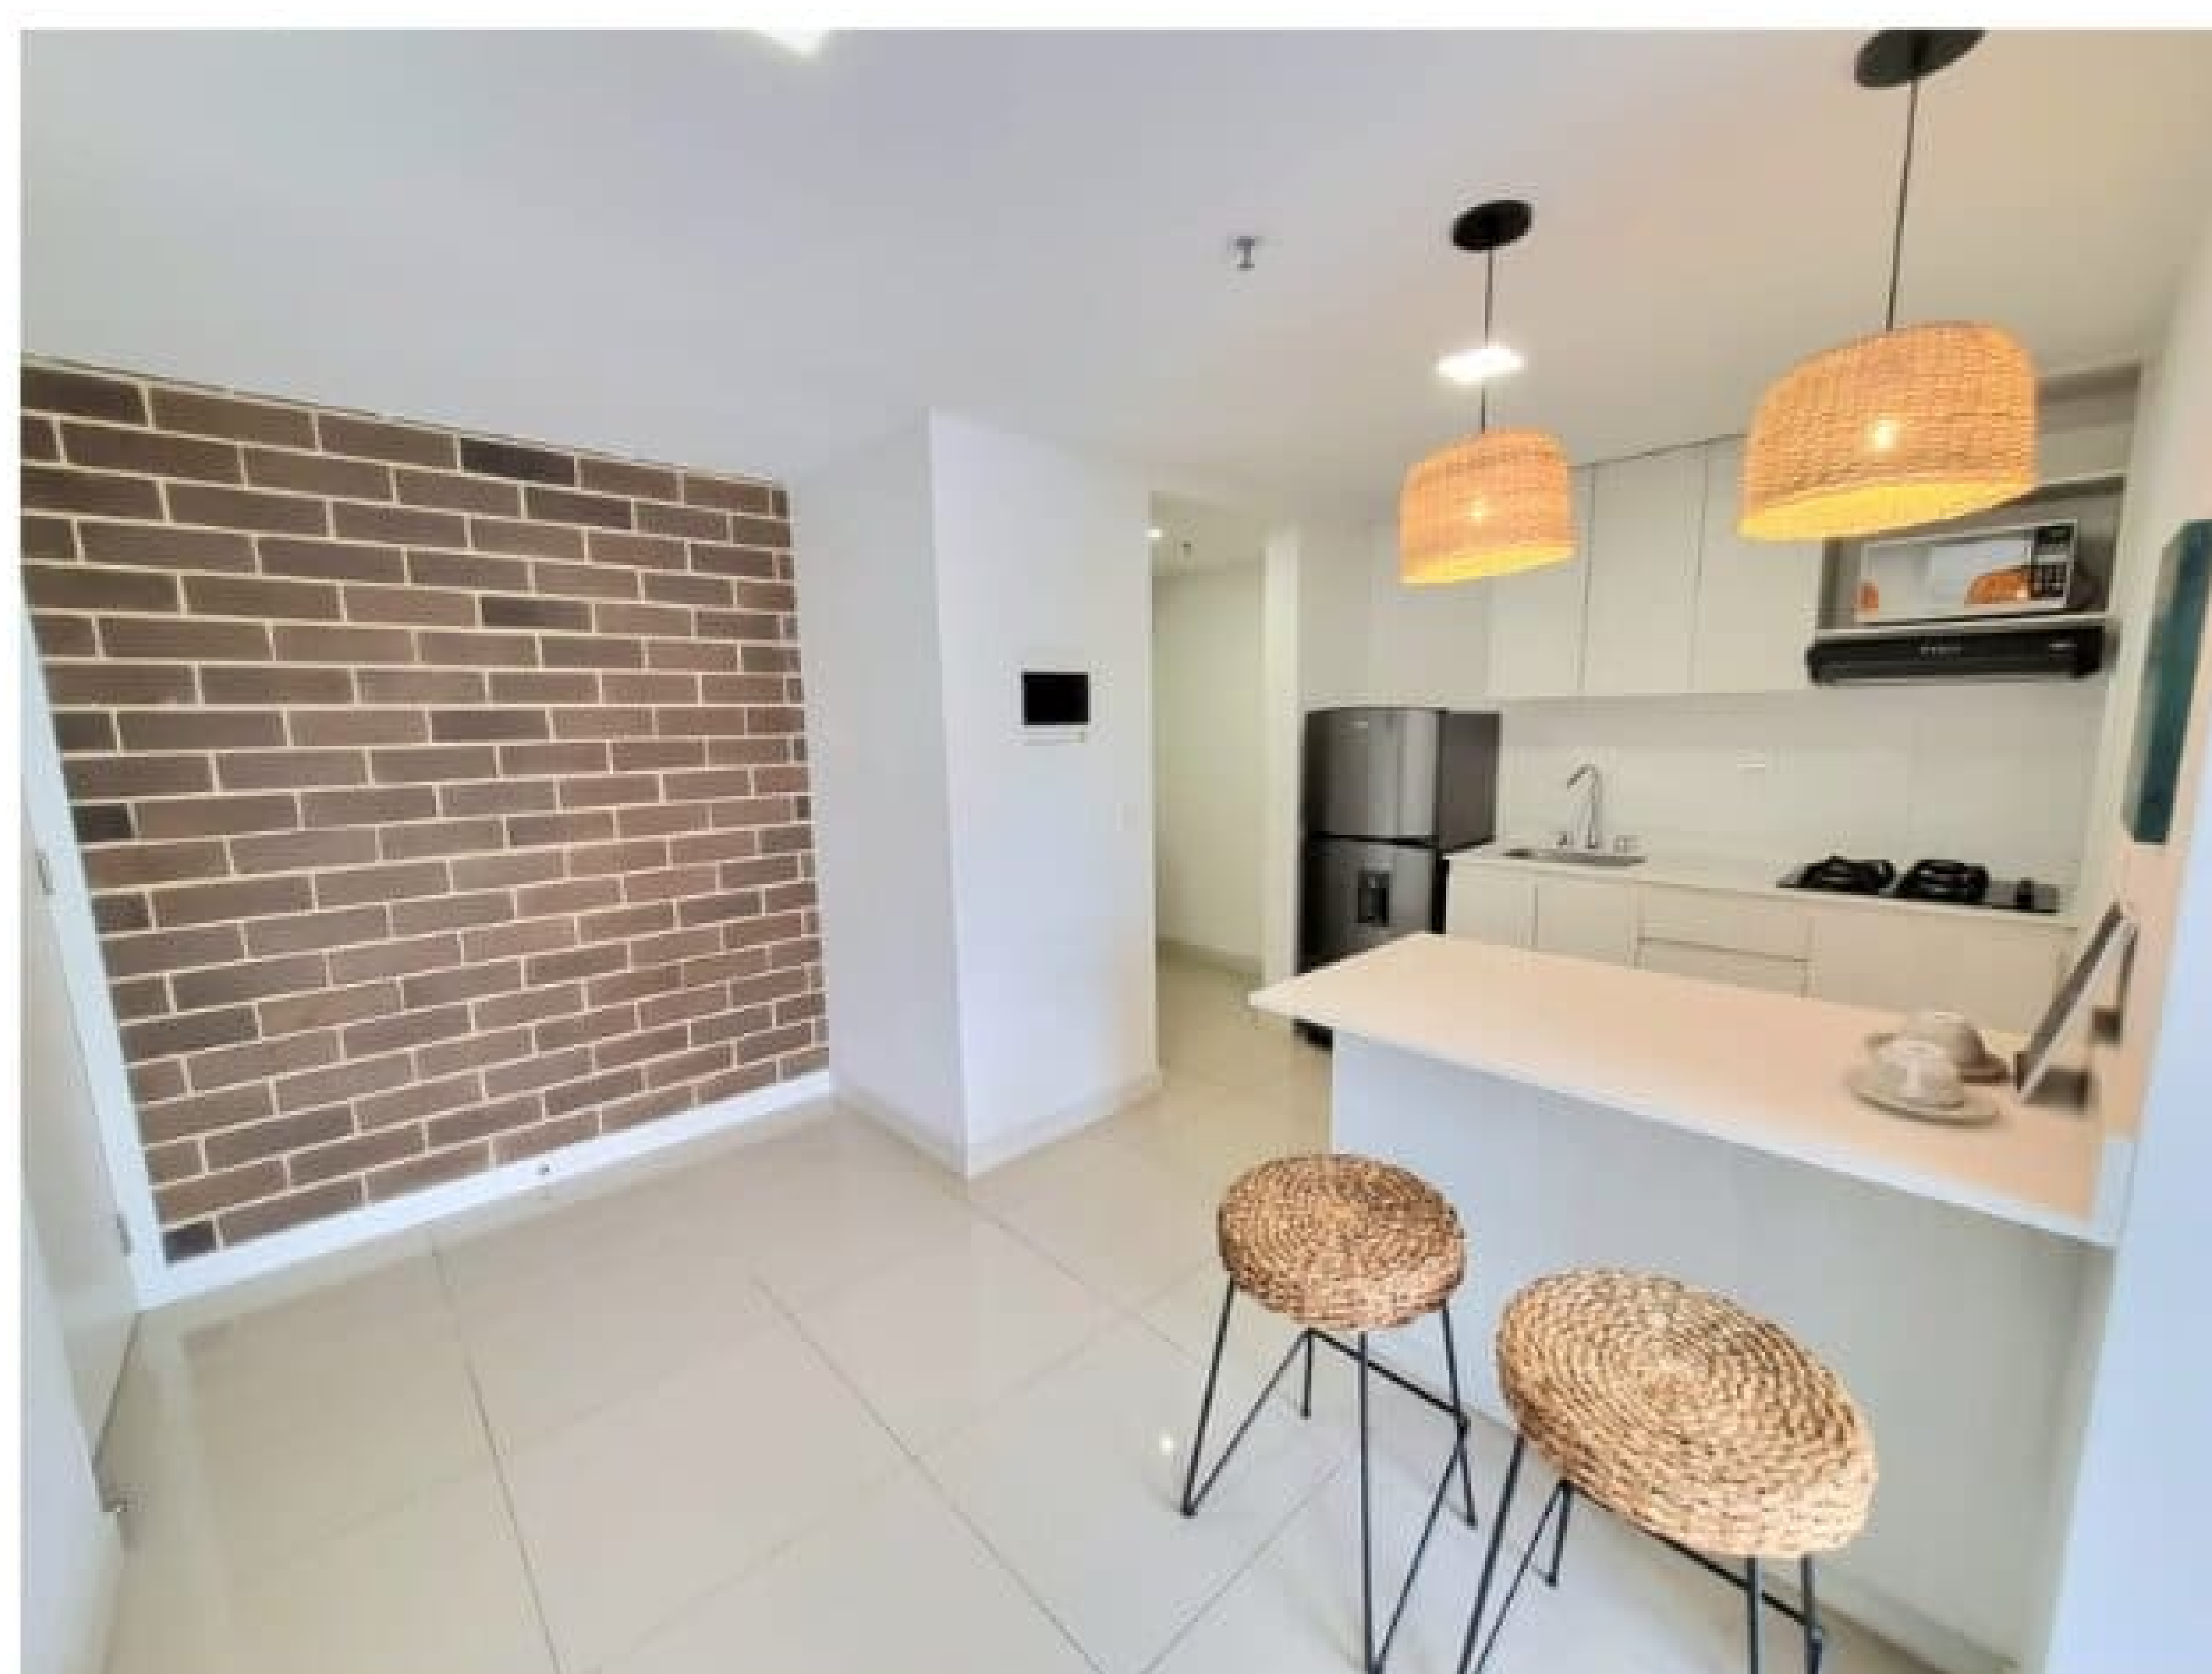

SUITE ESPECIAL:

:

Nuestra suite especial cuenta con cocina, nevera, microondas, zona de lavado, cama king size, televisor por cable, closet, caja fuerte, aire acondicionado, baño privado que incluyen toallas, implementos de aseo y agua caliente, nuestra amplia y cómoda suite especial tienen balcón incluido.

ORIGEN
Local Suites