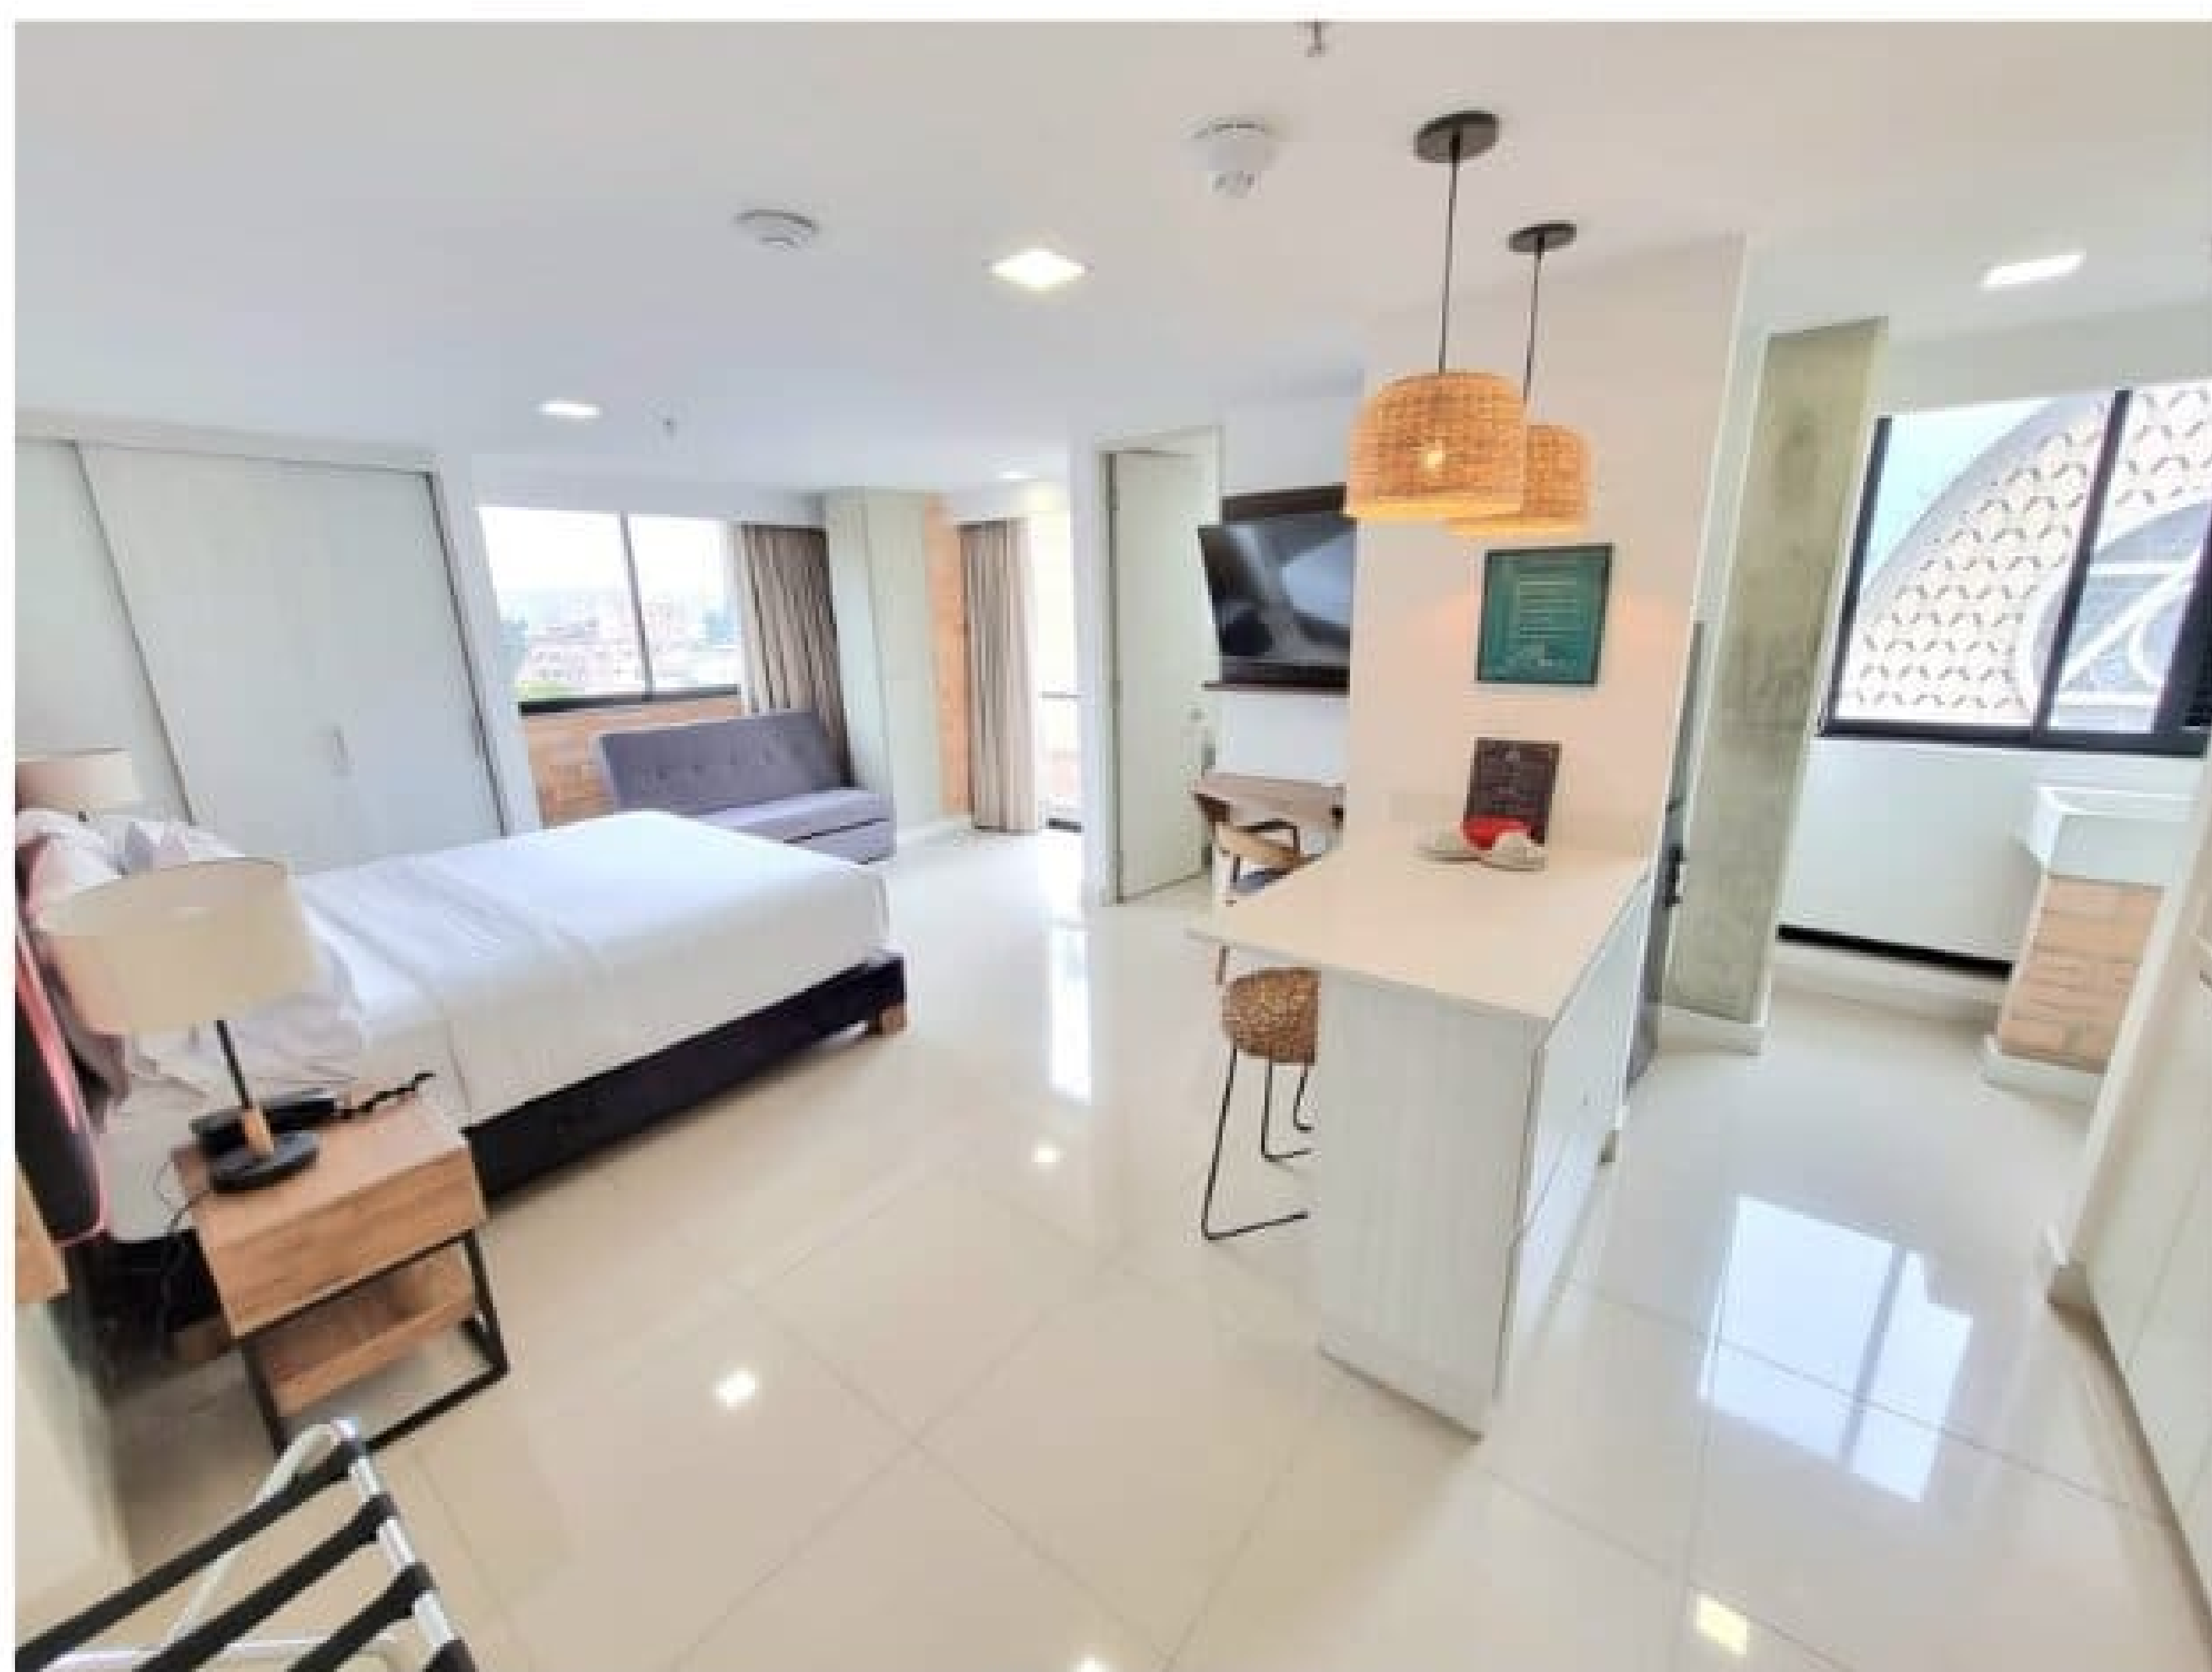

SUITE MASTER:

Nuestra completa suite master cuenta con cocina, nevera, microondas, zona de lavado, cama king size, televisor por cable, closet, caja fuerte, aire acondicionado, baño privado que incluyen toallas, implementos de aseo y agua caliente nuestras suite master también son ideales si vienes con motivo de trabajo ya que en ella podrás encontrar escritorio y silla, adicionalmente y para tu comodidad nuestra suite master cuenta con sofá cama.

ORIGEN
Local Suites