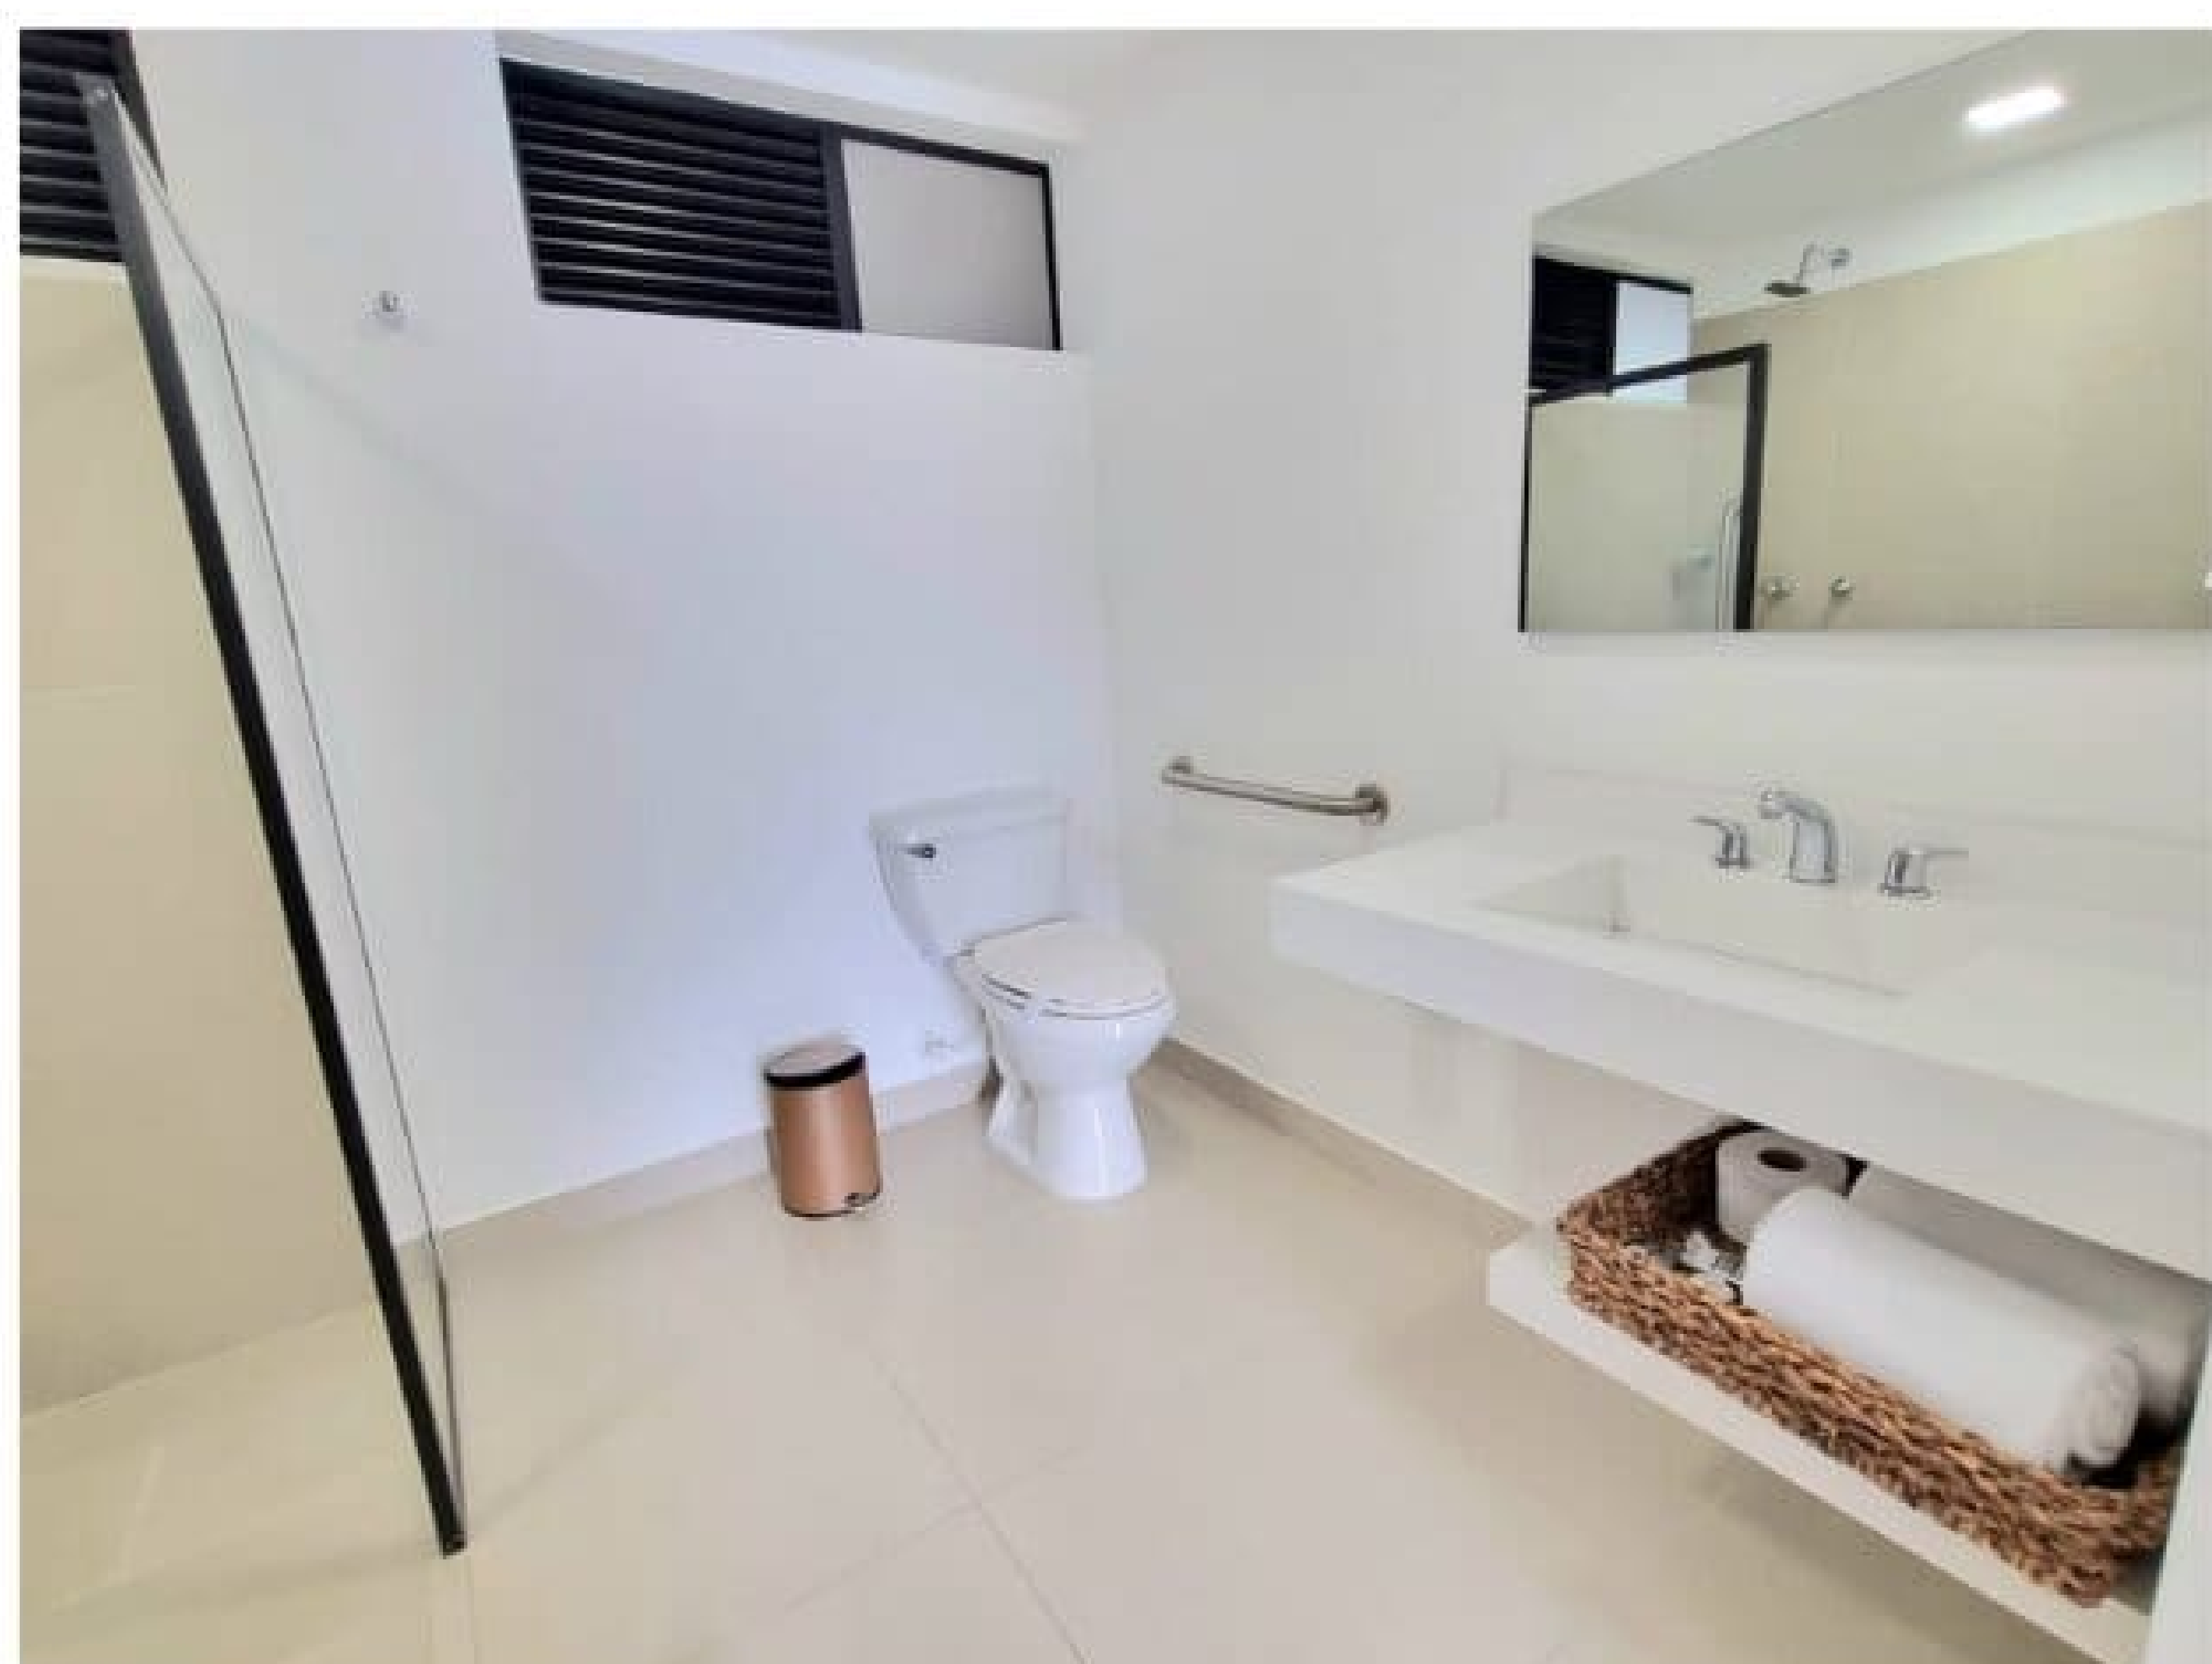

ACCESIBLE:

Nuestra suite accesible es una habitación diseñada y pensada para personas con movilidad reducida, esta amplia habitación cuenta con una nevera mini, cama king size, televisión por cable, baño privado que incluyen toallas, implementos de aseo, una silla plástica y agua caliente, tiene un escritorio con una cómoda silla, adicionalmente y para su mejor comodidad nuestra suite cuenta con sofá cama.

ORIGEN
Local Suites