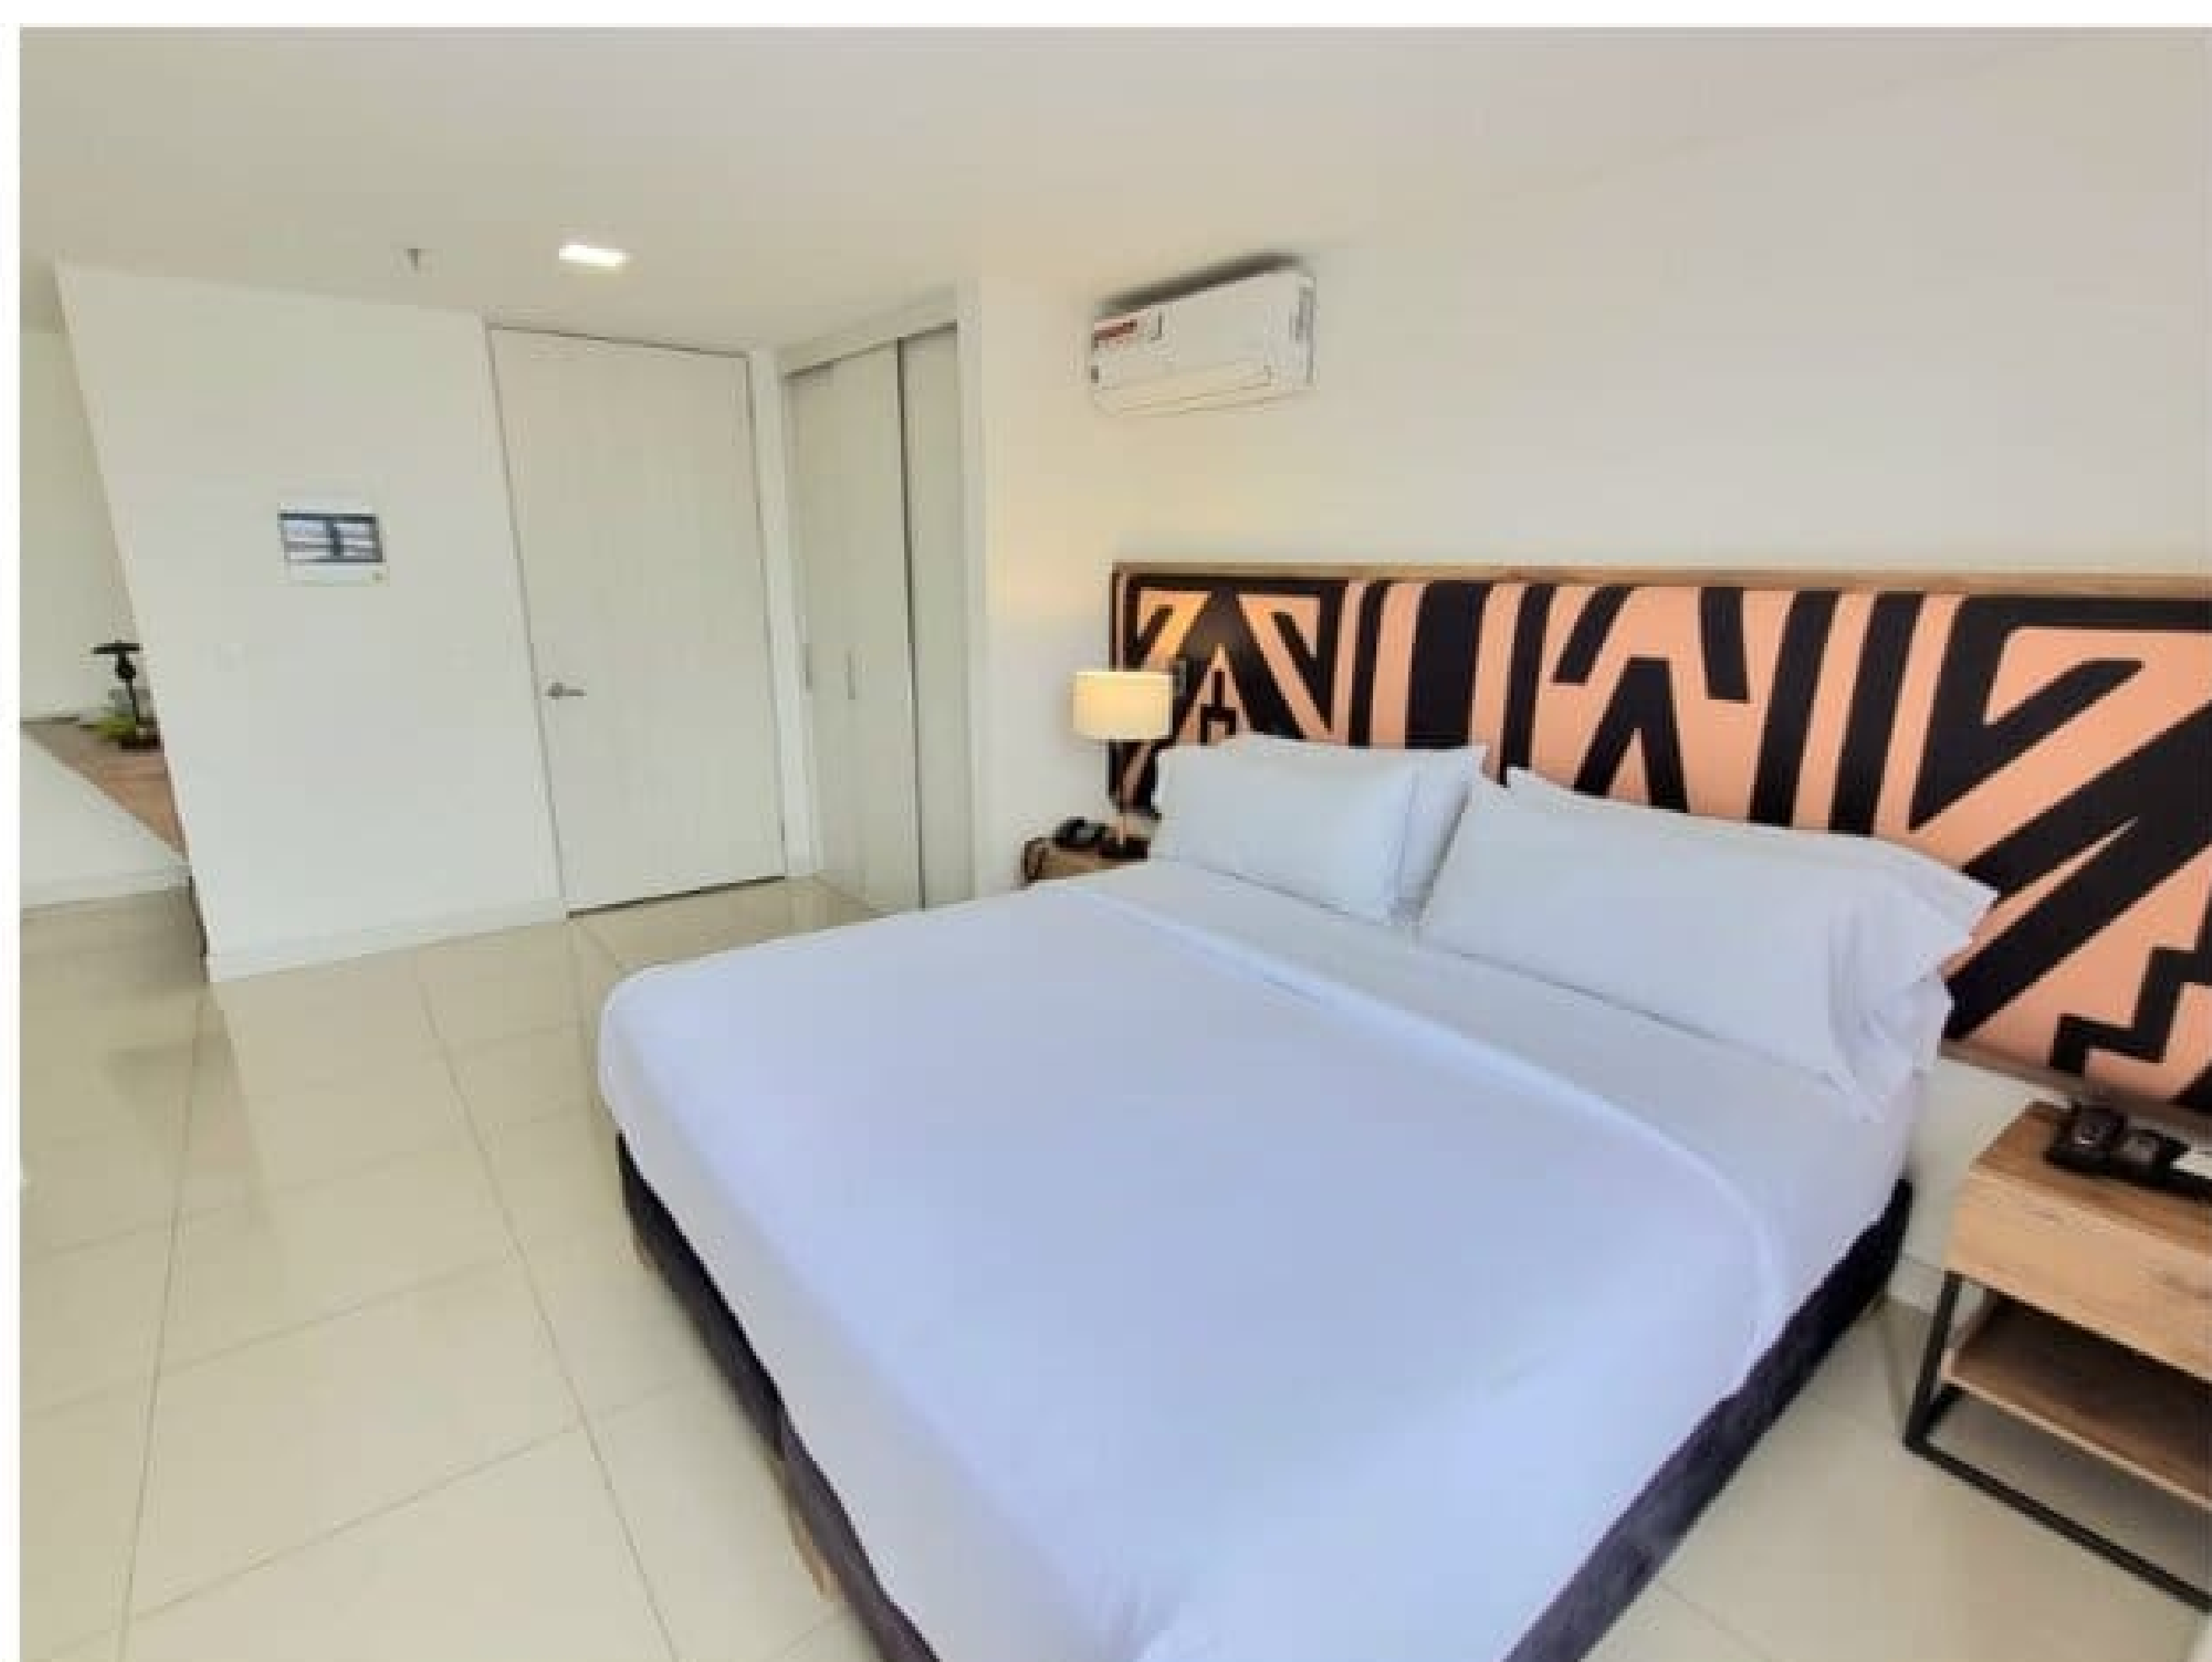

ACCESIBLE:

Nuestra suite accesible es una habitación diseñada y pensada para personas con movilidad reducida, esta amplia habitación cuenta con una nevera mini, cama king size, televisión por cable, baño privado que incluyen toallas, implementos de aseo, una silla plástica y agua caliente, tiene un escritorio con una cómoda silla, adicionalmente y para su mejor comodidad nuestra suite cuenta con sofá cama.

ORIGEN
Local Suites