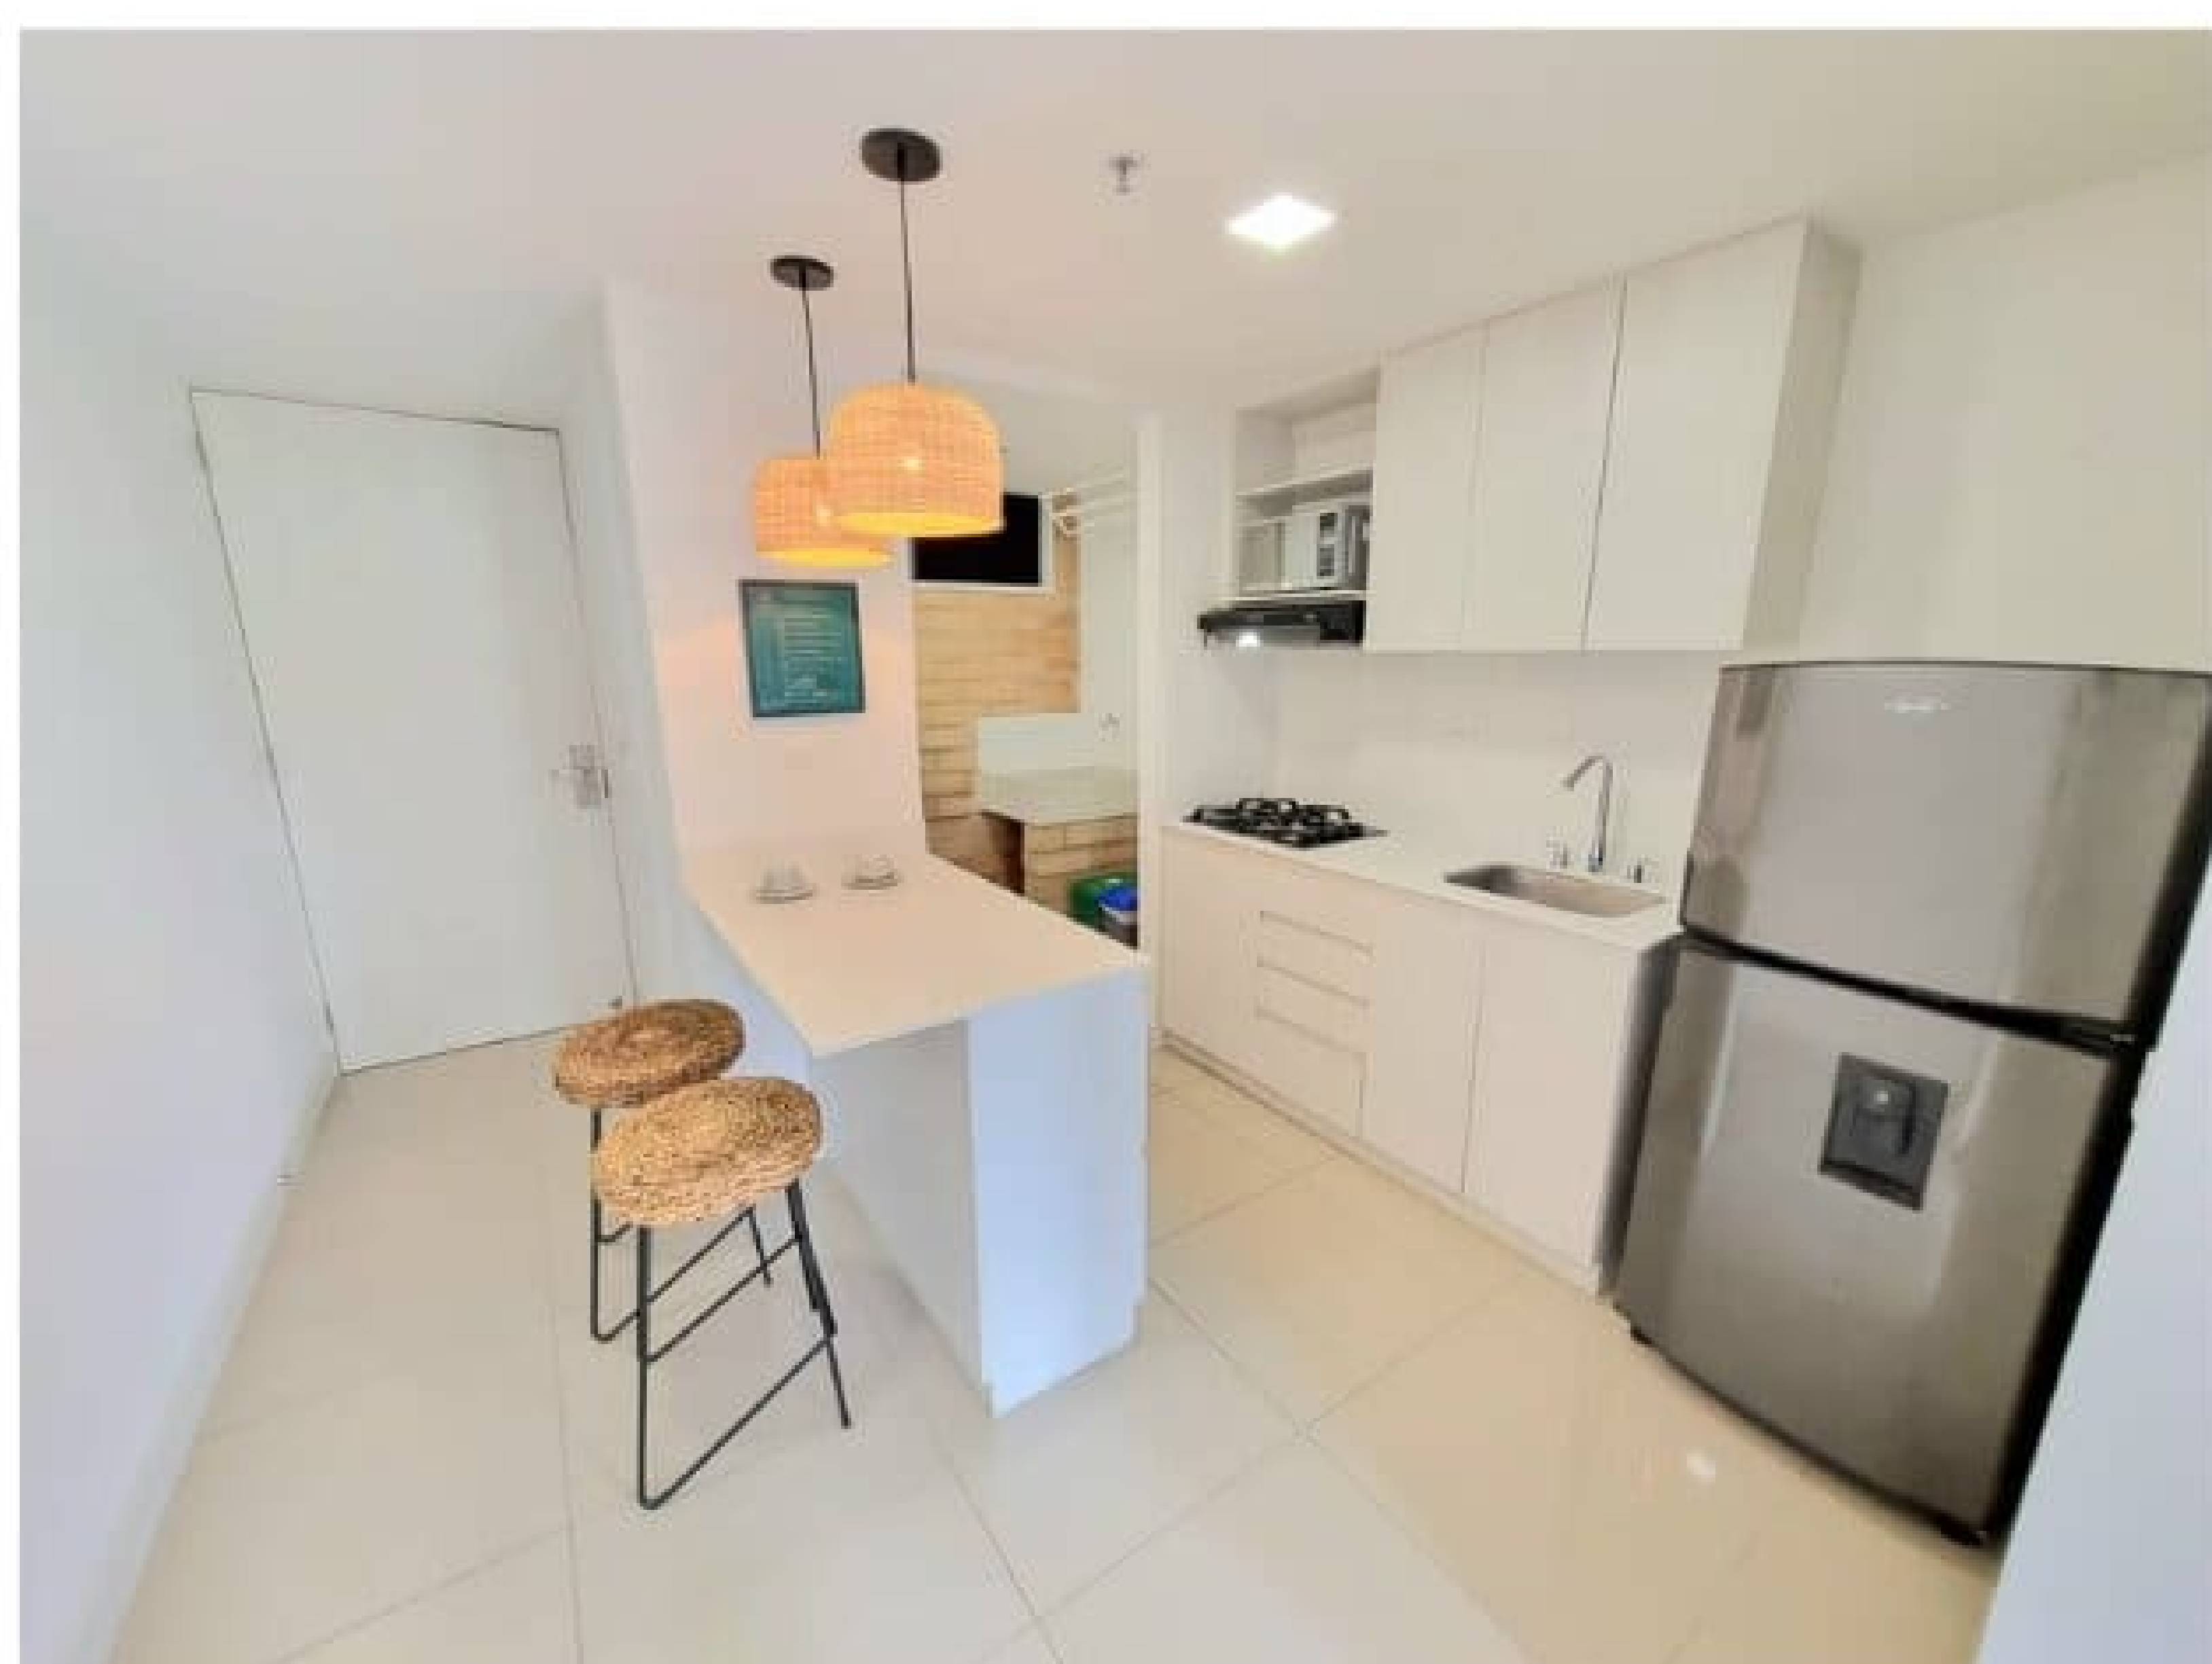

ORIGEN
Local Suites

ORIGEN LOCAL SUITES:

En Origen Local suites contamos con Apartamentos amoblados para estancias largas, semanales o diarias.

Nuestras suites cuentan con Cama king size, aire acondicionado, balcón, cocina integral dotada, barra americana, baño con agua caliente y excelente conexión wifi.

ORIGEN
Local Suites

SUITE ESTÁNDAR:

Nuestra suite estándar cuenta con cocina, nevera, microondas, zona de lavado, cama king size, televisor por cable, closet, caja fuerte, aire acondicionado, baño privado que incluyen toallas, implementos de aseo y agua caliente, adicionalmente cuenta con una hermosa vista a la iglesia de San Joaquín.

ORIGEN
Local Suites

SUITE EJECUTIVA:

Nuestra suite ejecutiva cuenta con cocina, nevera, microondas, zona de lavado, cama king size, televisor por cable, closet, caja fuerte, aire acondicionado, baño privado que incluyen toallas, implementos de aseo y agua caliente, esta habitación es perfecta si vienes con motivo de trabajo ya que cuenta con un escritorio y una cómoda silla.

ORIGEN
Local Suites

SUITE MÚLTIPLE:

Nuestra suite múltiple cuenta con cocina, nevera, microondas, cama king size, televisor por cable, closet, caja fuerte, aire acondicionado, baño privado que incluyen toallas, implementos de aseo y agua caliente, esta suite es perfecta si vienes en compañía de tu familia ya que cuenta con un cómodo sofacamá, en esta suite el máximo de personas permitido es 3 (pagando una tarifa adicional), adicionalmente esta suite tiene una hermosa vista hacia la ciudad de Medellín.