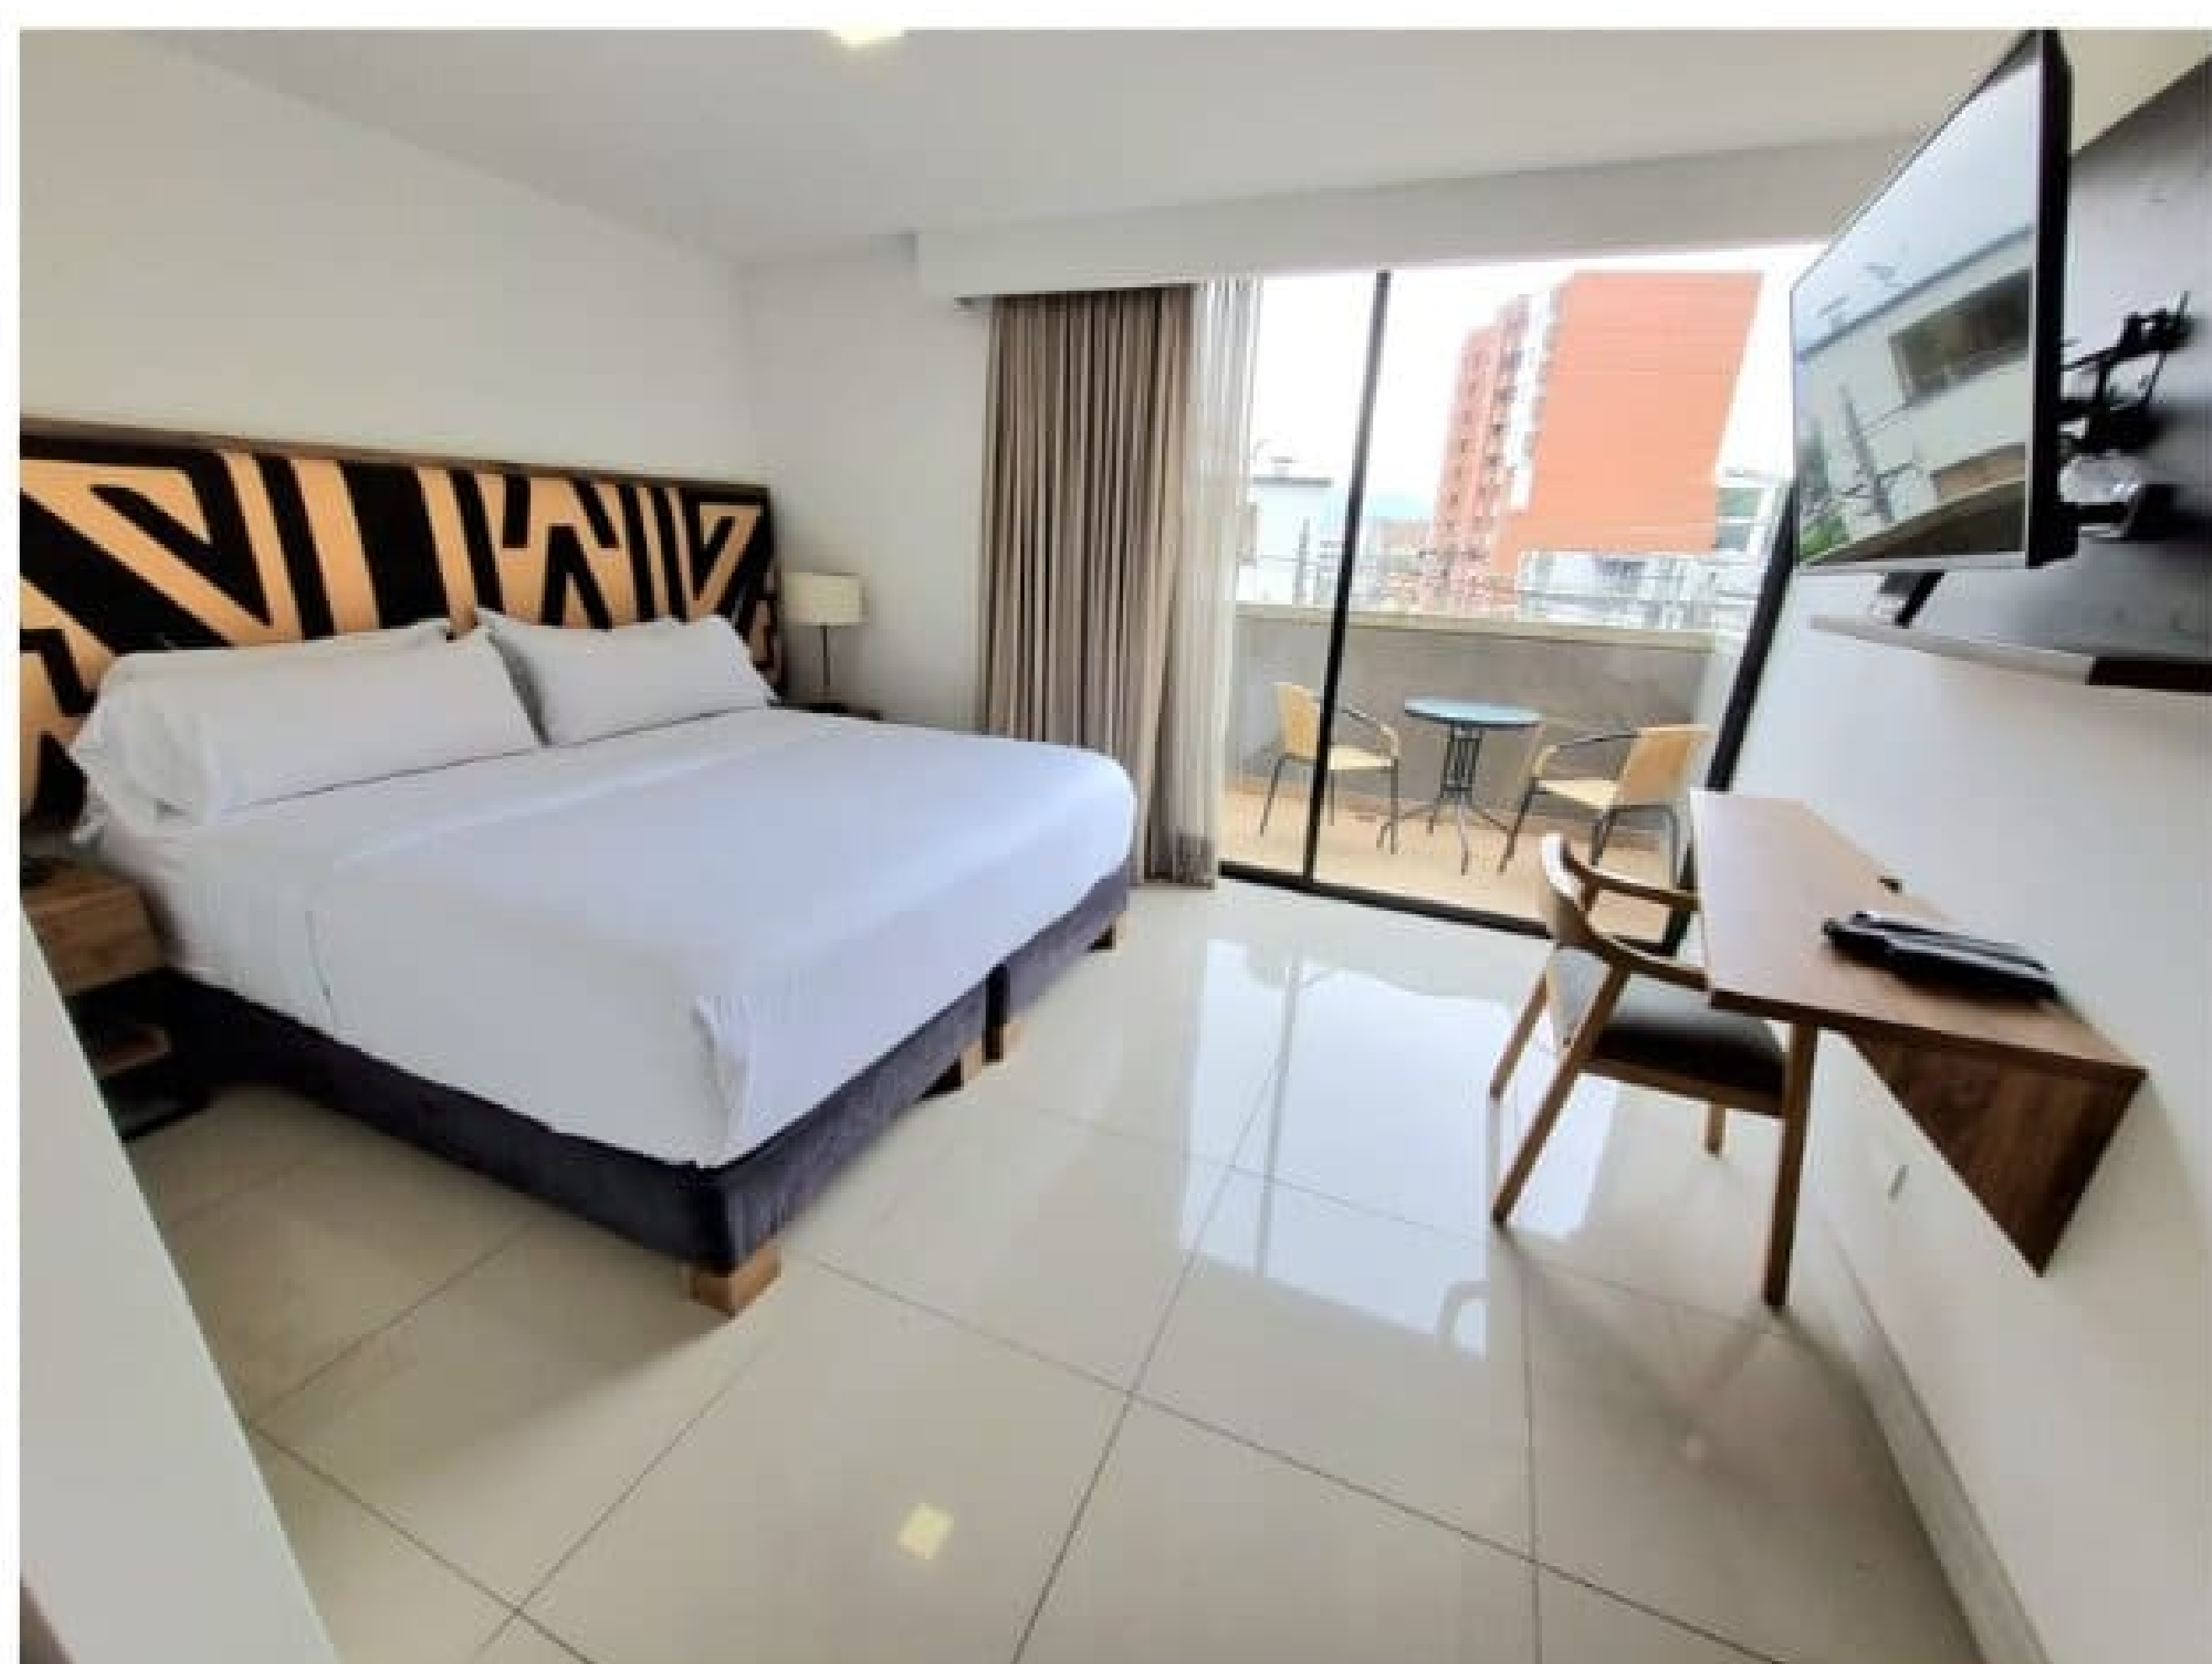

ORIGEN
Local Suites

SUITE ESTÁNDAR:

Nuestra suite estándar cuenta con cocina, nevera, microondas, zona de lavado, cama king size, televisor por cable, closet, caja fuerte, aire acondicionado, baño privado que incluyen toallas, implementos de aseo y agua caliente, adicionalmente cuenta con una hermosa vista a la iglesia de San Joaquín.

ORIGEN
Local Suites

SUITE EJECUTIVA:

Nuestra suite ejecutiva cuenta con cocina, nevera, microondas, zona de lavado, cama king size, televisor por cable, closet, caja fuerte, aire acondicionado, baño privado que incluyen toallas, implementos de aseo y agua caliente, esta habitación es perfecta si vienes con motivo de trabajo ya que cuenta con un escritorio y una cómoda silla.

ORIGEN
Local Suites

SUITE MÚLTIPLE:

Nuestra suite múltiple cuenta con cocina, nevera, microondas, cama king size, televisor por cable, closet, caja fuerte, aire acondicionado, baño privado que incluyen toallas, implementos de aseo y agua caliente, esta suite es perfecta si vienes en compañía de tu familia ya que cuenta con un cómodo sofacamá, en esta suite el máximo de personas permitido es 3 (pagando una tarifa adicional), adicionalmente esta suite tiene una hermosa vista hacia la ciudad de Medellín.

ORIGEN
Local Suites

SUITE ESPECIAL:

:

Nuestra suite especial cuenta con cocina, nevera, microondas, zona de lavado, cama king size, televisor por cable, closet, caja fuerte, aire acondicionado, baño privado que incluyen toallas, implementos de aseo y agua caliente, nuestra amplia y cómoda suite especial tienen balcón incluido.