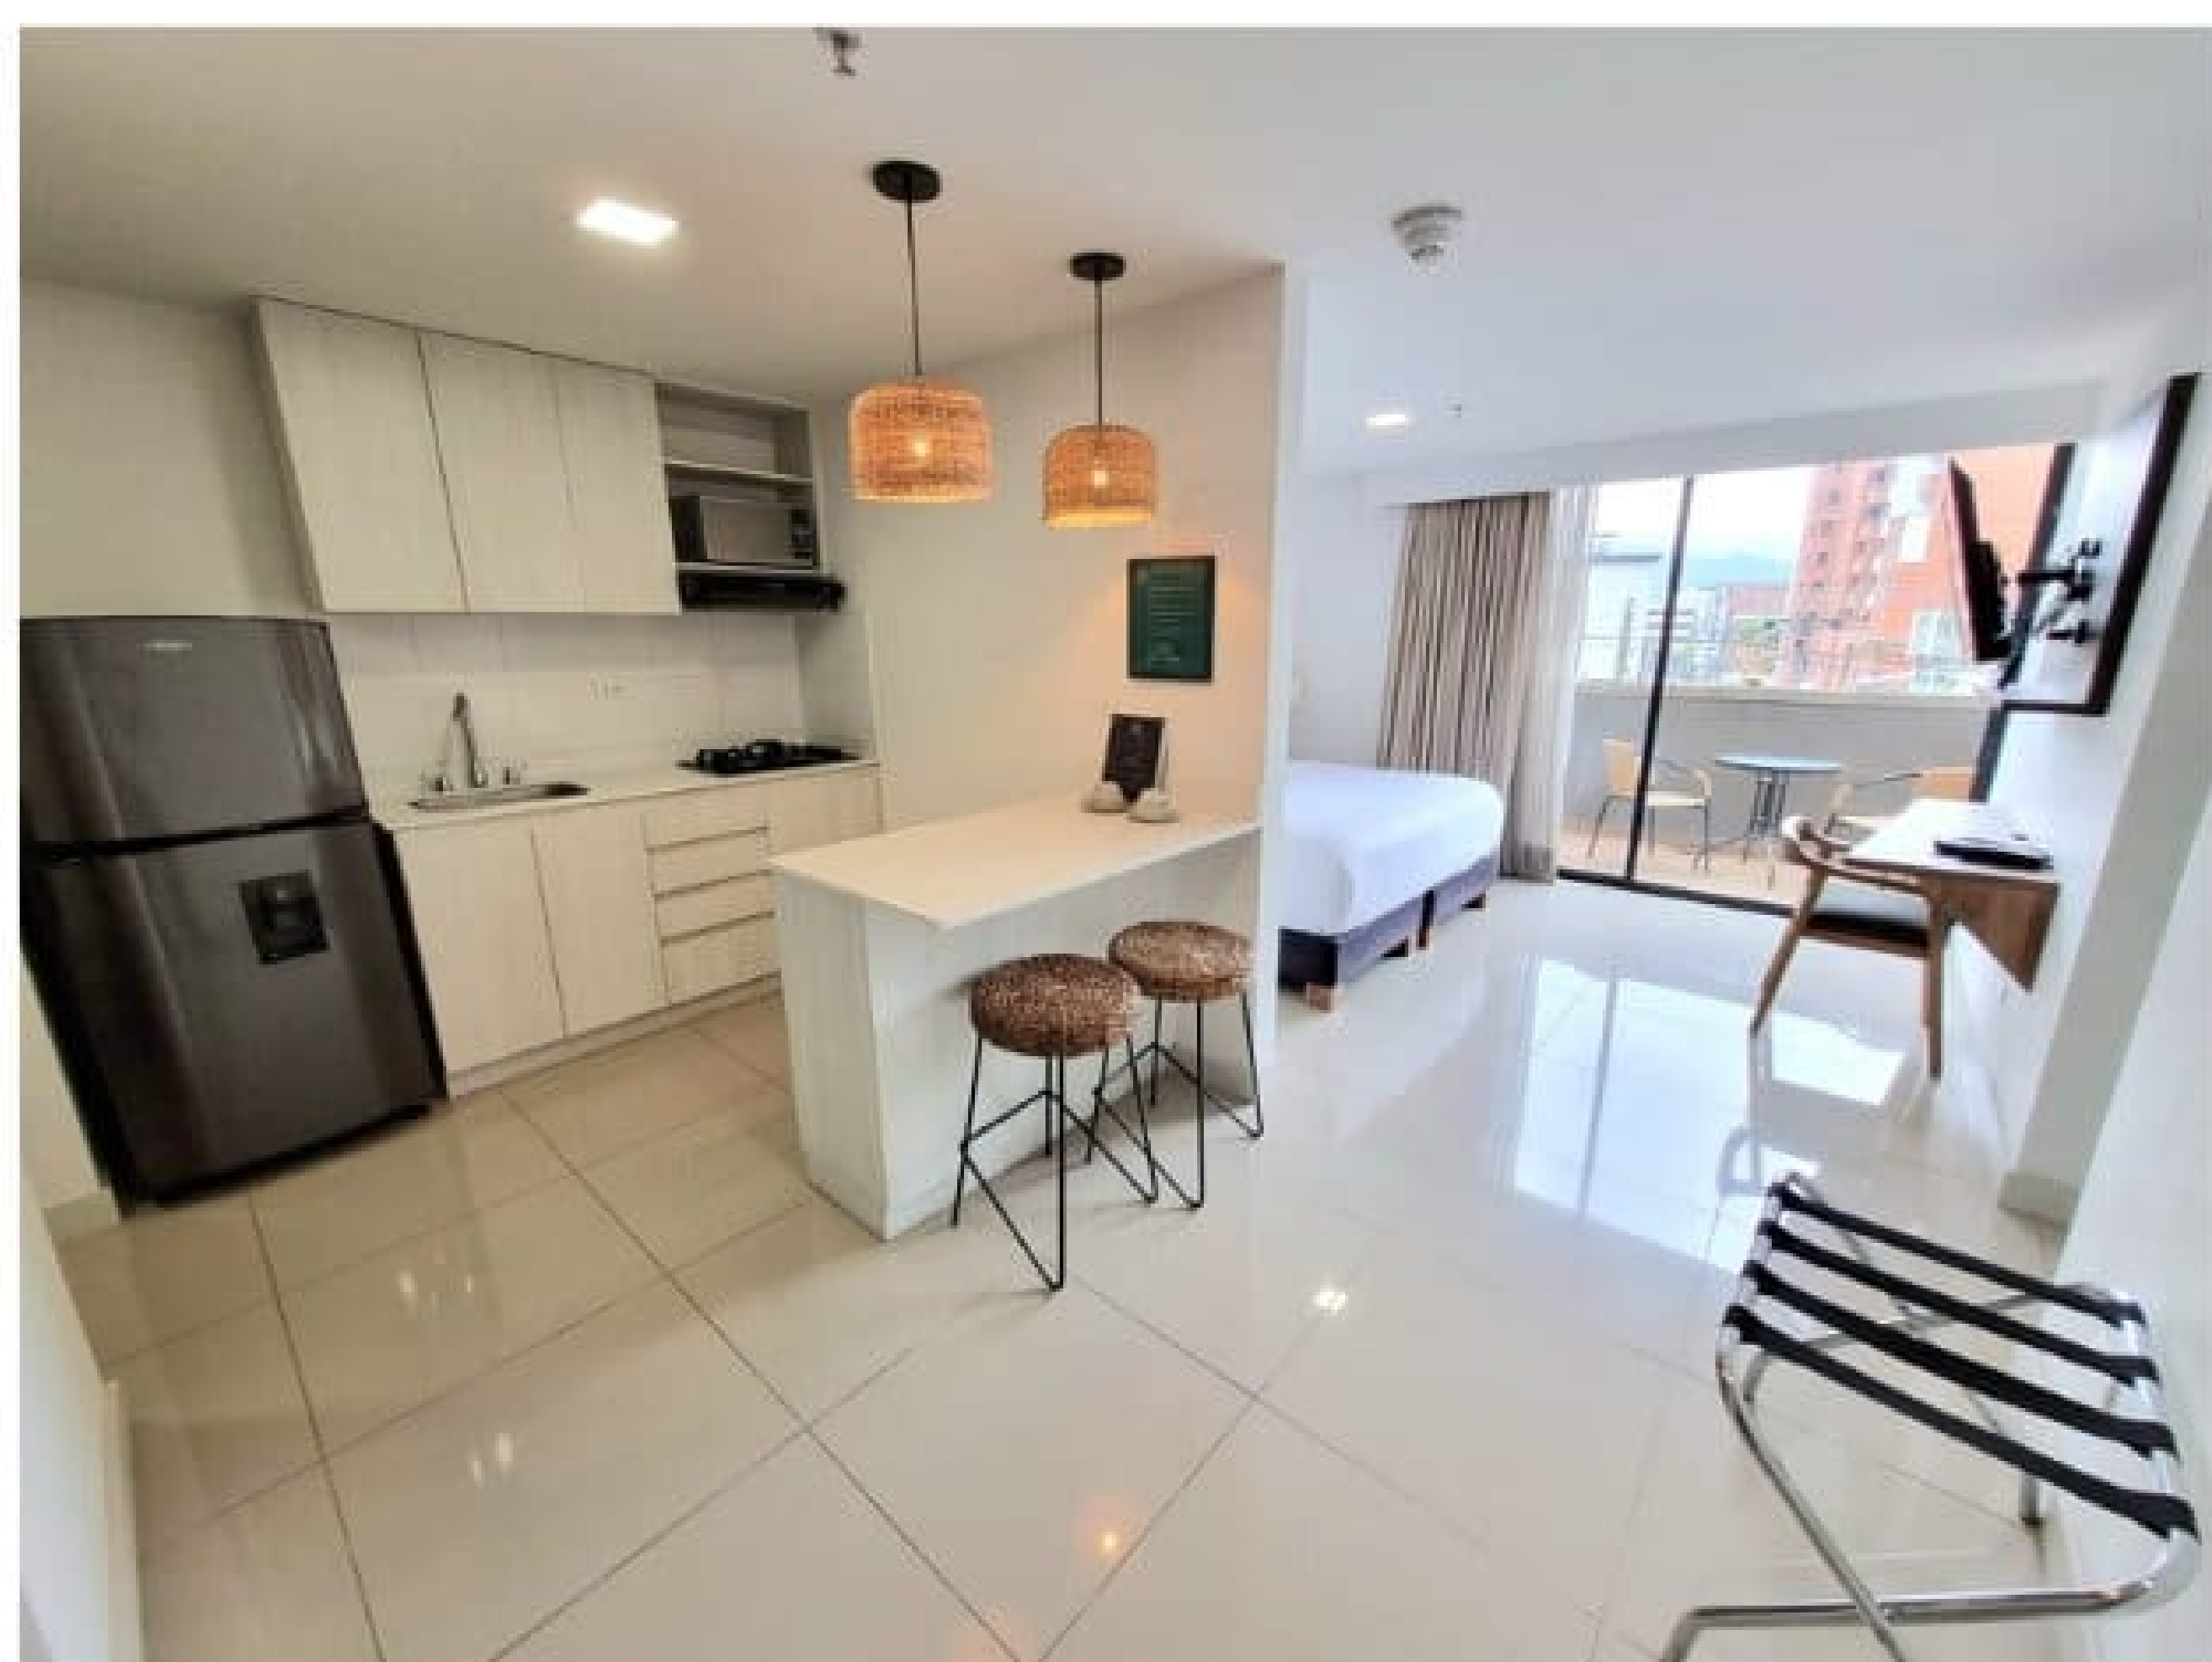

ORIGEN
Local Suites

SUITE ESTÁNDAR:

Nuestra suite estándar cuenta con cocina, nevera, microondas, zona de lavado, cama king size, televisor por cable, closet, caja fuerte, aire acondicionado, baño privado que incluyen toallas, implementos de aseo y agua caliente, adicionalmente cuenta con una hermosa vista a la iglesia de San Joaquín.

ORIGEN
Local Suites

SUITE EJECUTIVA:

Nuestra suite ejecutiva cuenta con cocina, nevera, microondas, zona de lavado, cama king size, televisor por cable, closet, caja fuerte, aire acondicionado, baño privado que incluyen toallas, implementos de aseo y agua caliente, esta habitación es perfecta si vienes con motivo de trabajo ya que cuenta con un escritorio y una cómoda silla.

ORIGEN
Local Suites

SUITE MÚLTIPLE:

Nuestra suite múltiple cuenta con cocina, nevera, microondas, cama king size, televisor por cable, closet, caja fuerte, aire acondicionado, baño privado que incluyen toallas, implementos de aseo y agua caliente, esta suite es perfecta si vienes en compañía de tu familia ya que cuenta con un cómodo sofacamá, en esta suite el máximo de personas permitido es 3 (pagando una tarifa adicional), adicionalmente esta suite tiene una hermosa vista hacia la ciudad de Medellín.

ORIGEN
Local Suites

SUITE ESPECIAL:

:

Nuestra suite especial cuenta con cocina, nevera, microondas, zona de lavado, cama king size, televisor por cable, closet, caja fuerte, aire acondicionado, baño privado que incluyen toallas, implementos de aseo y agua caliente, nuestra amplia y cómoda suite especial tienen balcón incluido.