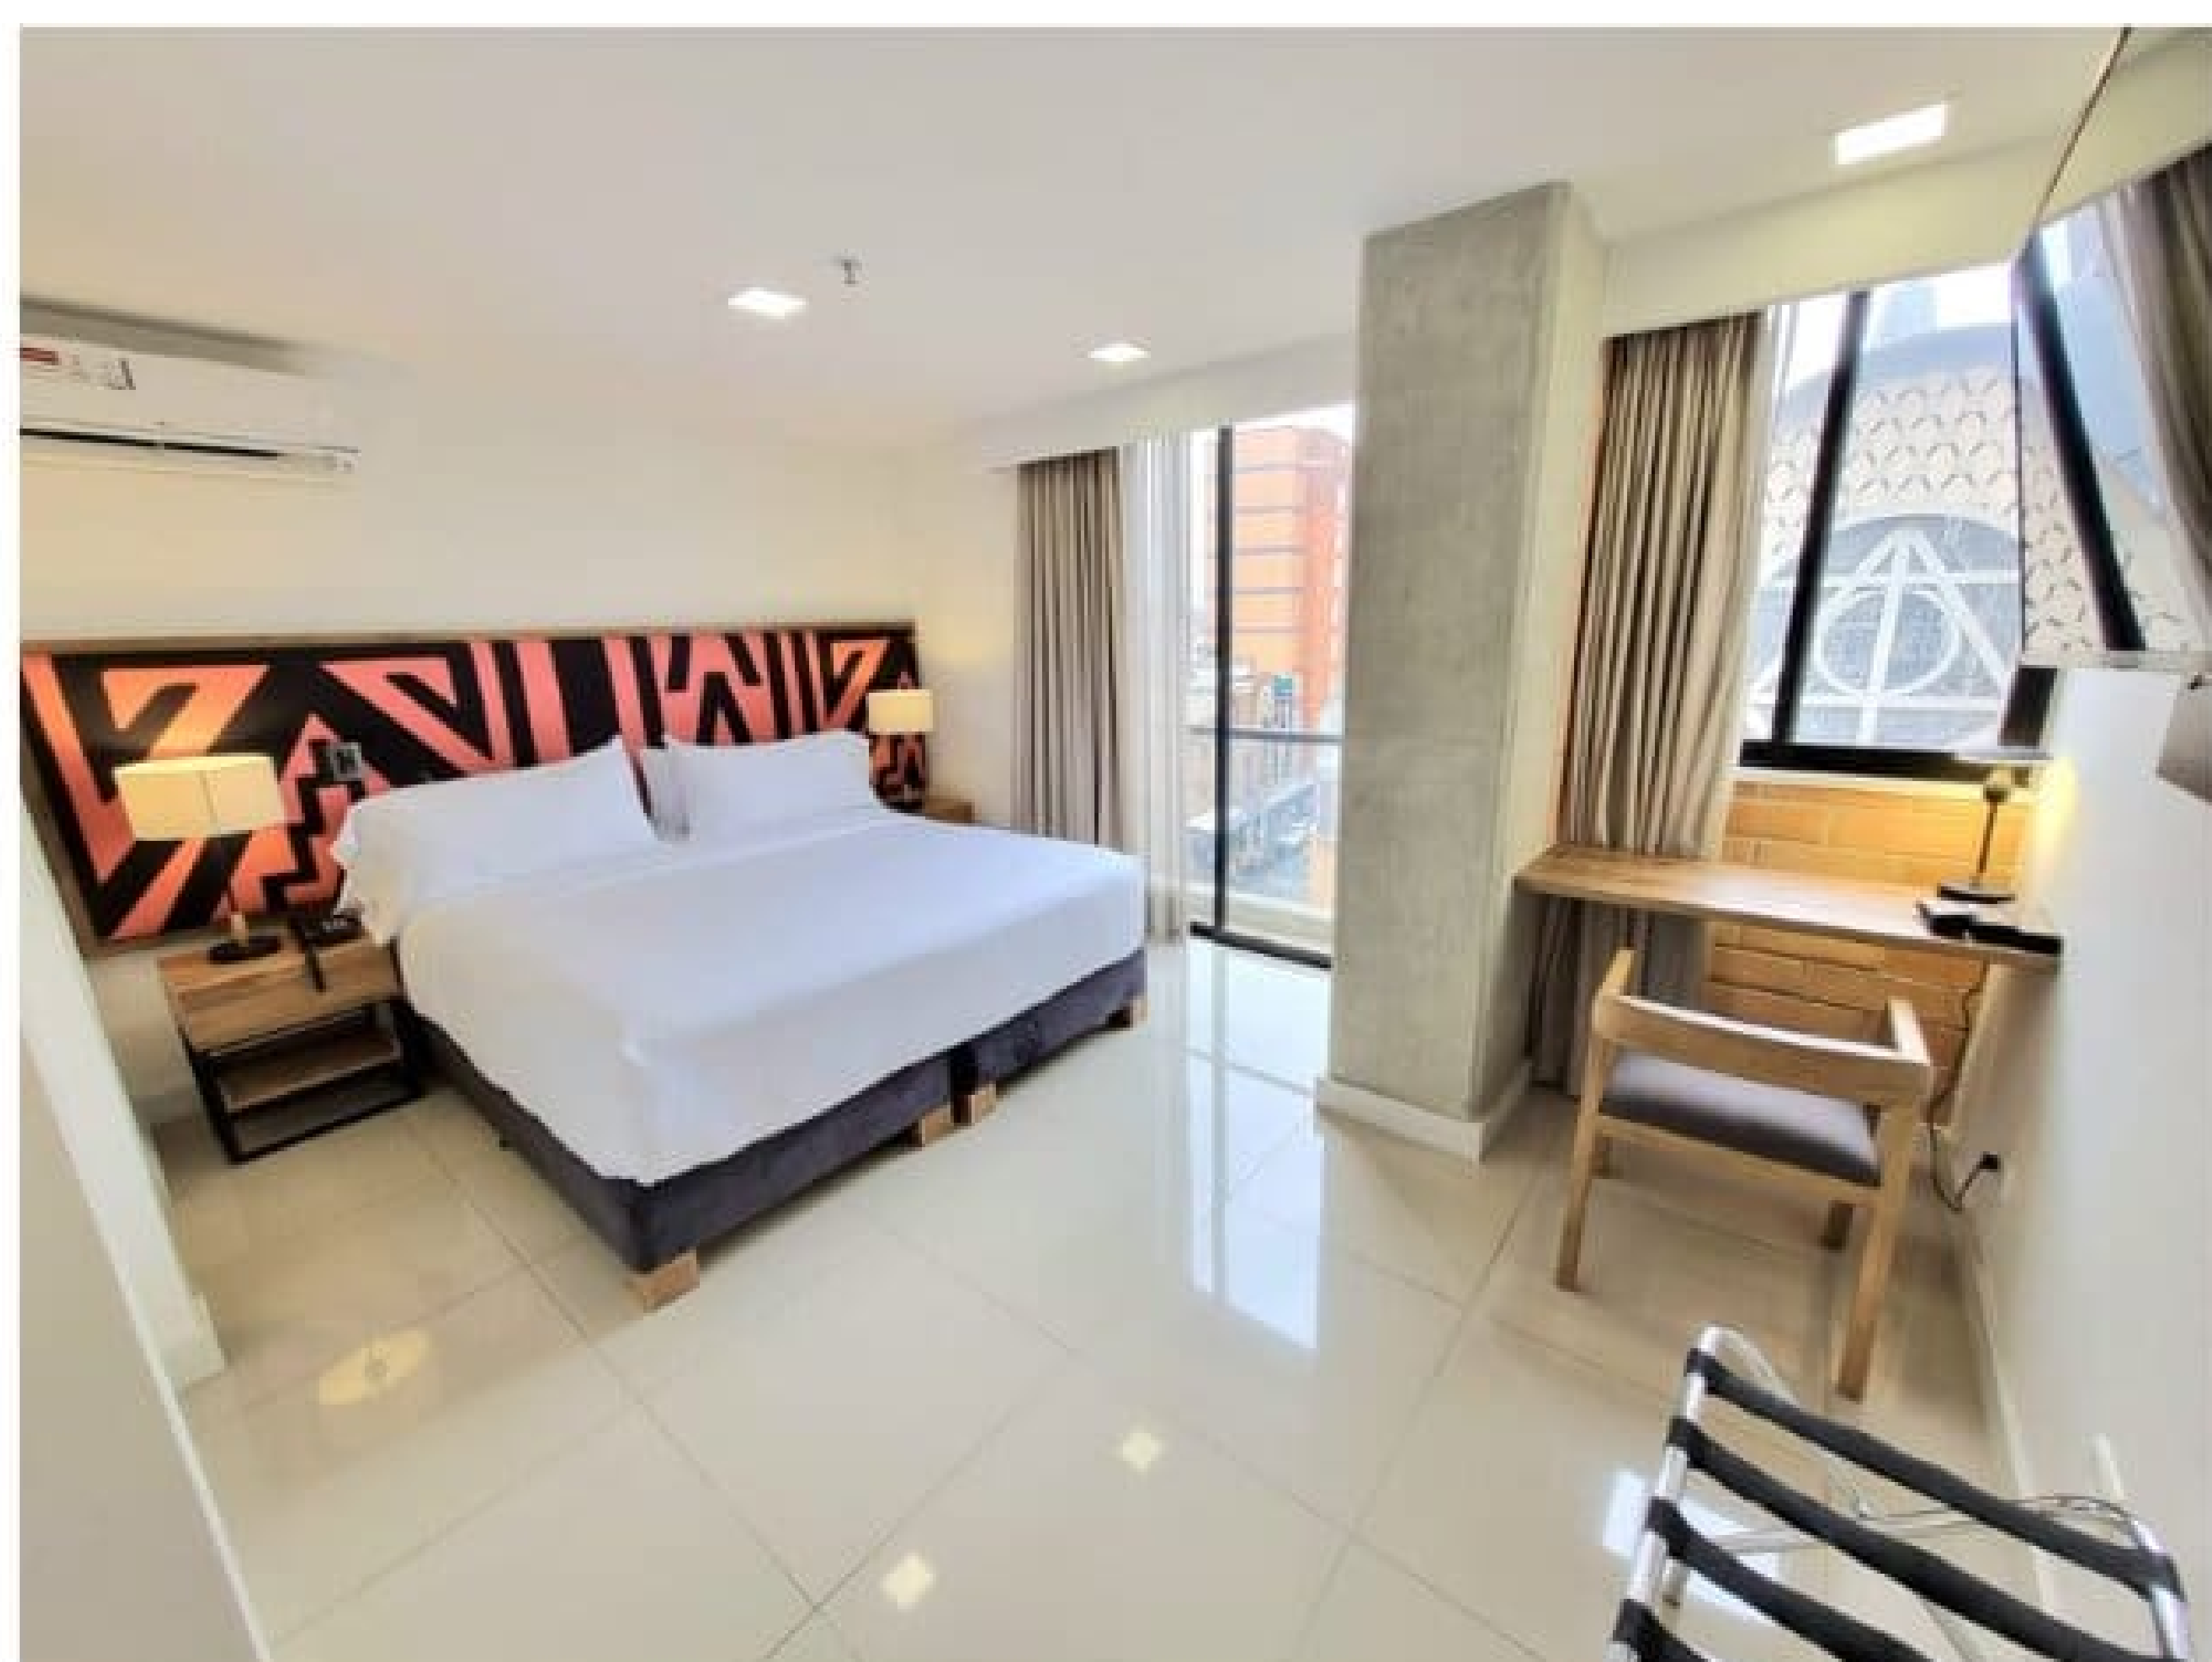

ORIGEN
Local Suites

ORIGEN LOCAL SUITES:

En Origen Local suites contamos con Apartamentos amoblados para estancias largas, semanales o diarias.

Nuestras suites cuentan con Cama king size, aire acondicionado, balcón, cocina integral dotada, barra americana, baño con agua caliente y excelente conexión wifi.

ORIGEN
Local Suites

SUITE ESTÁNDAR:

Nuestra suite estándar cuenta con cocina, nevera, microondas, zona de lavado, cama king size, televisor por cable, closet, caja fuerte, aire acondicionado, baño privado que incluyen toallas, implementos de aseo y agua caliente, adicionalmente cuenta con una hermosa vista a la iglesia de San Joaquín.

ORIGEN
Local Suites

SUITE EJECUTIVA:

Nuestra suite ejecutiva cuenta con cocina, nevera, microondas, zona de lavado, cama king size, televisor por cable, closet, caja fuerte, aire acondicionado, baño privado que incluyen toallas, implementos de aseo y agua caliente, esta habitación es perfecta si vienes con motivo de trabajo ya que cuenta con un escritorio y una cómoda silla.

ORIGEN
Local Suites

SUITE MÚLTIPLE:

Nuestra suite múltiple cuenta con cocina, nevera, microondas, cama king size, televisor por cable, closet, caja fuerte, aire acondicionado, baño privado que incluyen toallas, implementos de aseo y agua caliente, esta suite es perfecta si vienes en compañía de tu familia ya que cuenta con un cómodo sofacamá, en esta suite el máximo de personas permitido es 3 (pagando una tarifa adicional), adicionalmente esta suite tiene una hermosa vista hacia la ciudad de Medellín.