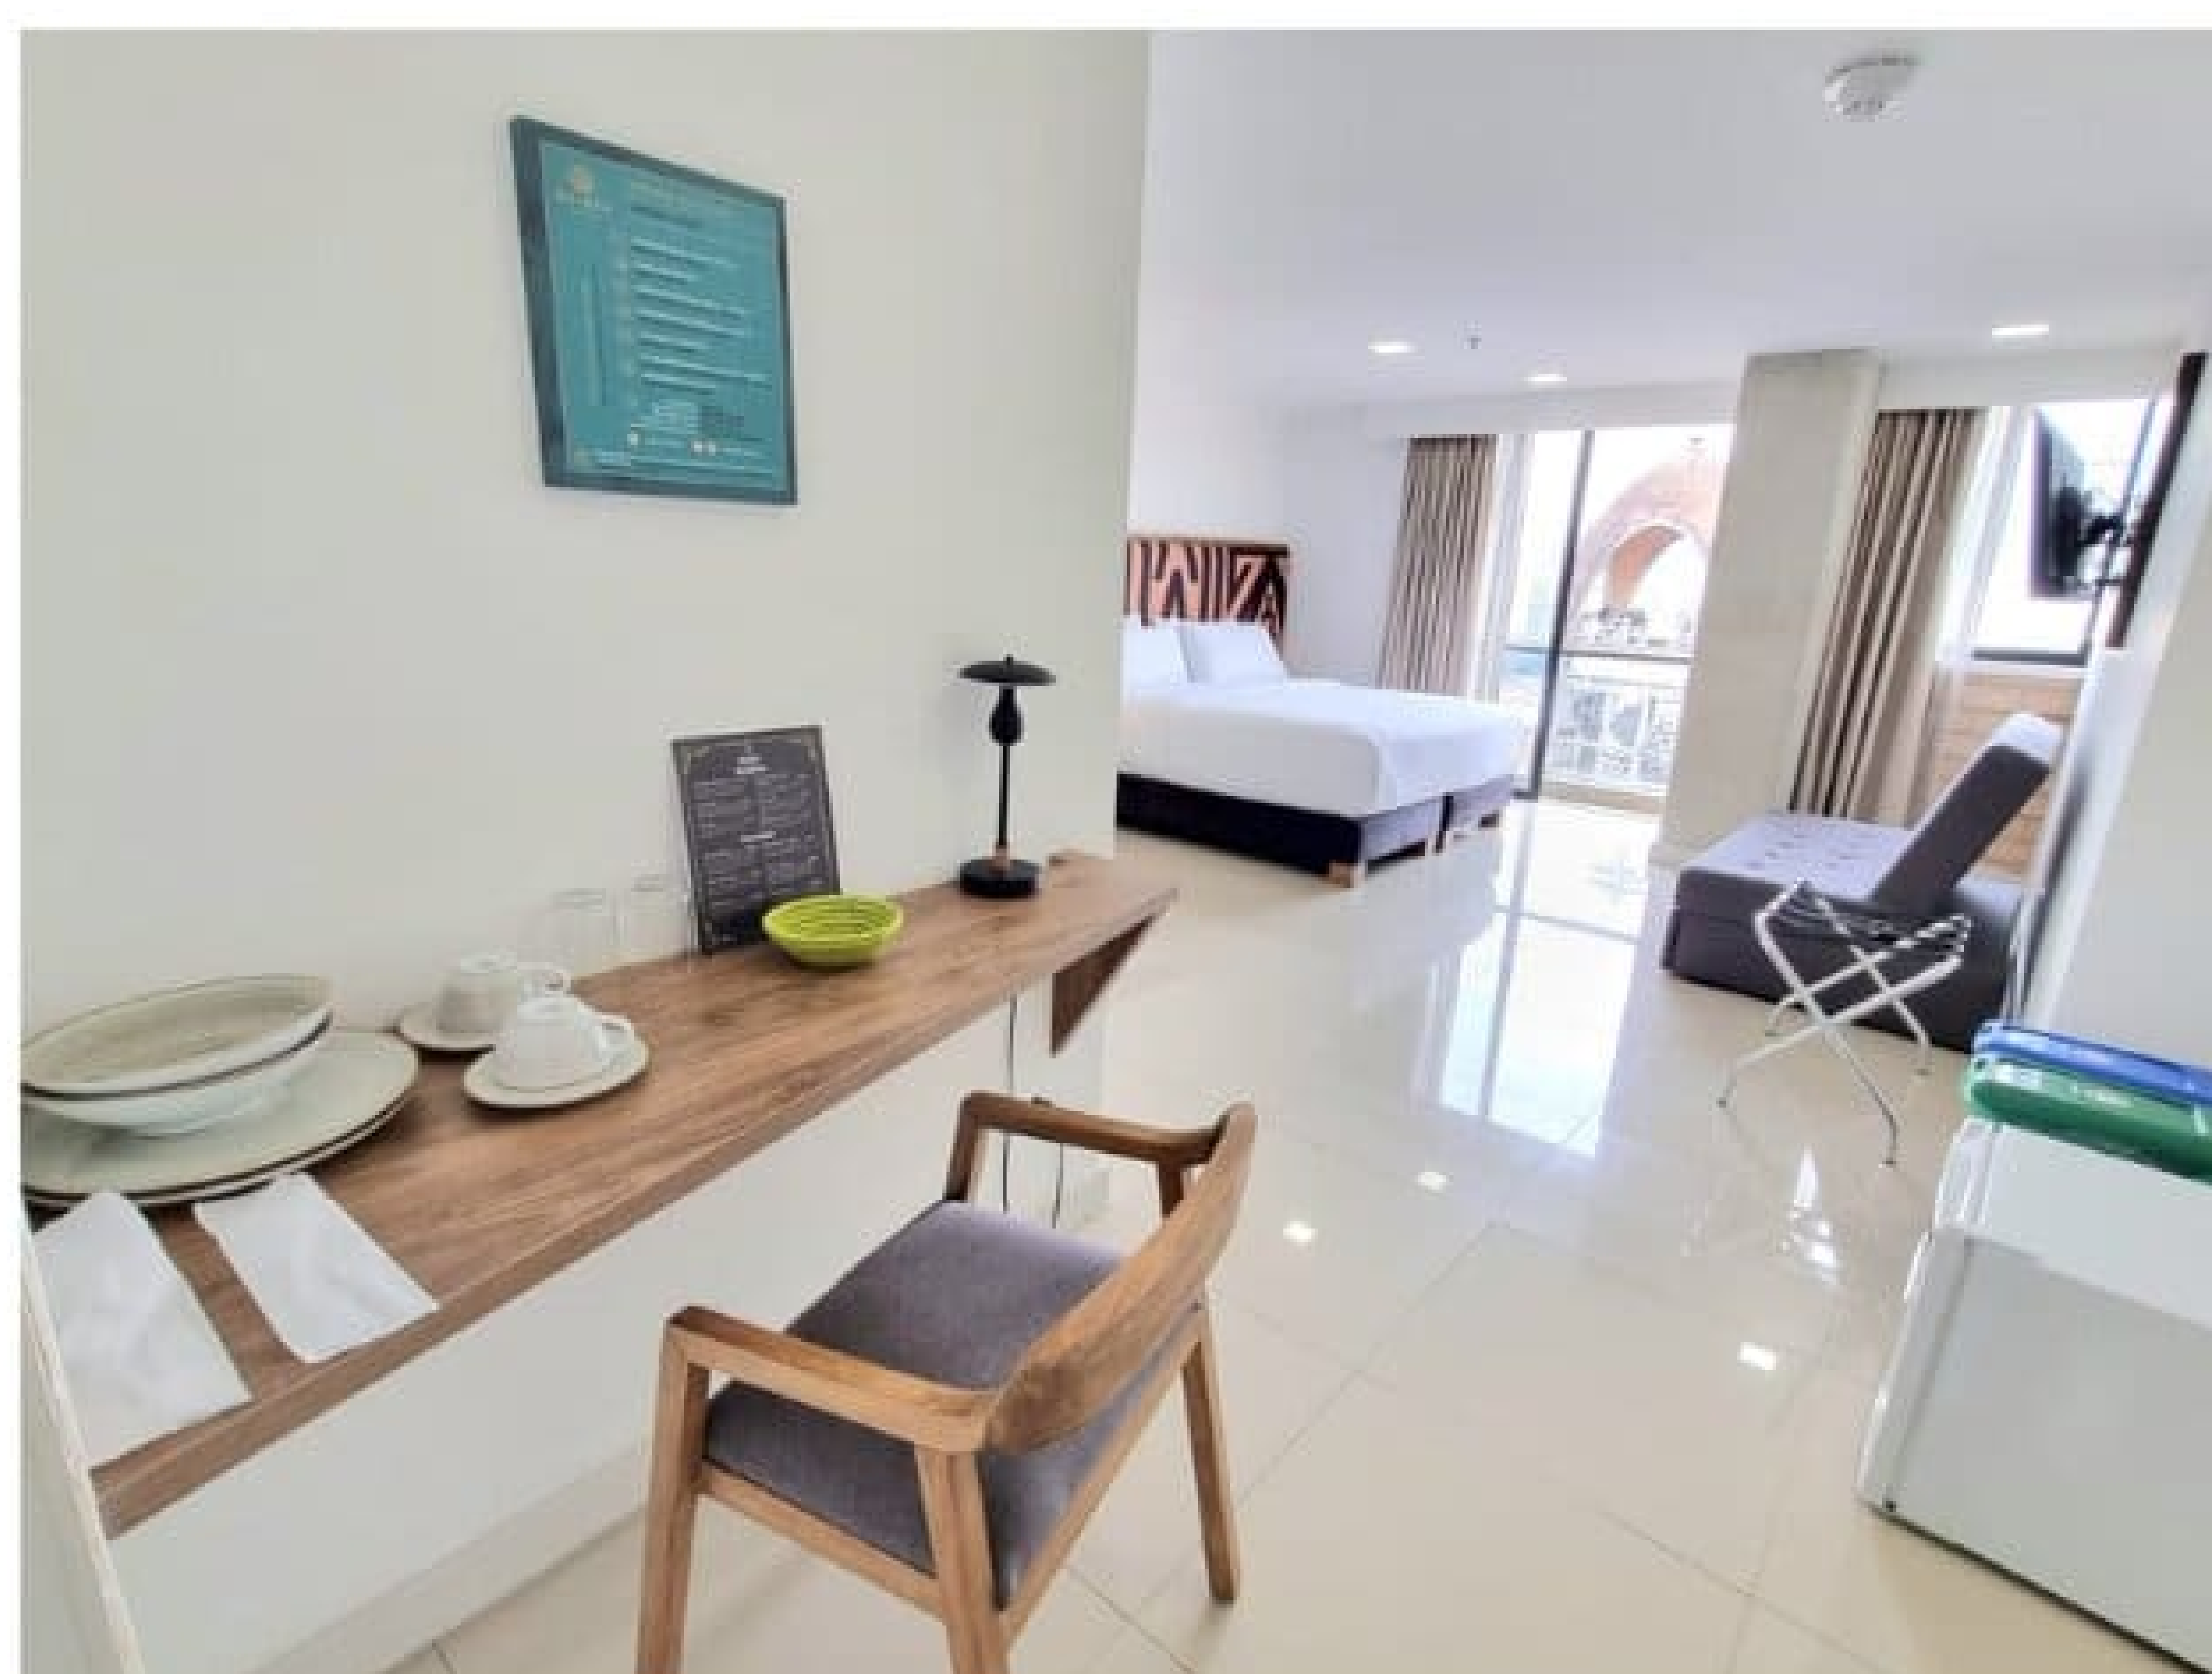

ACCESIBLE:

Nuestra suite accesible es una habitación diseñada y pensada para personas con movilidad reducida, esta amplia habitación cuenta con una nevera mini, cama king size, televisión por cable, baño privado que incluyen toallas, implementos de aseo, una silla plástica y agua caliente, tiene un escritorio con una cómoda silla, adicionalmente y para su mejor comodidad nuestra suite cuenta con sofá cama.

ORIGEN
Local Suites