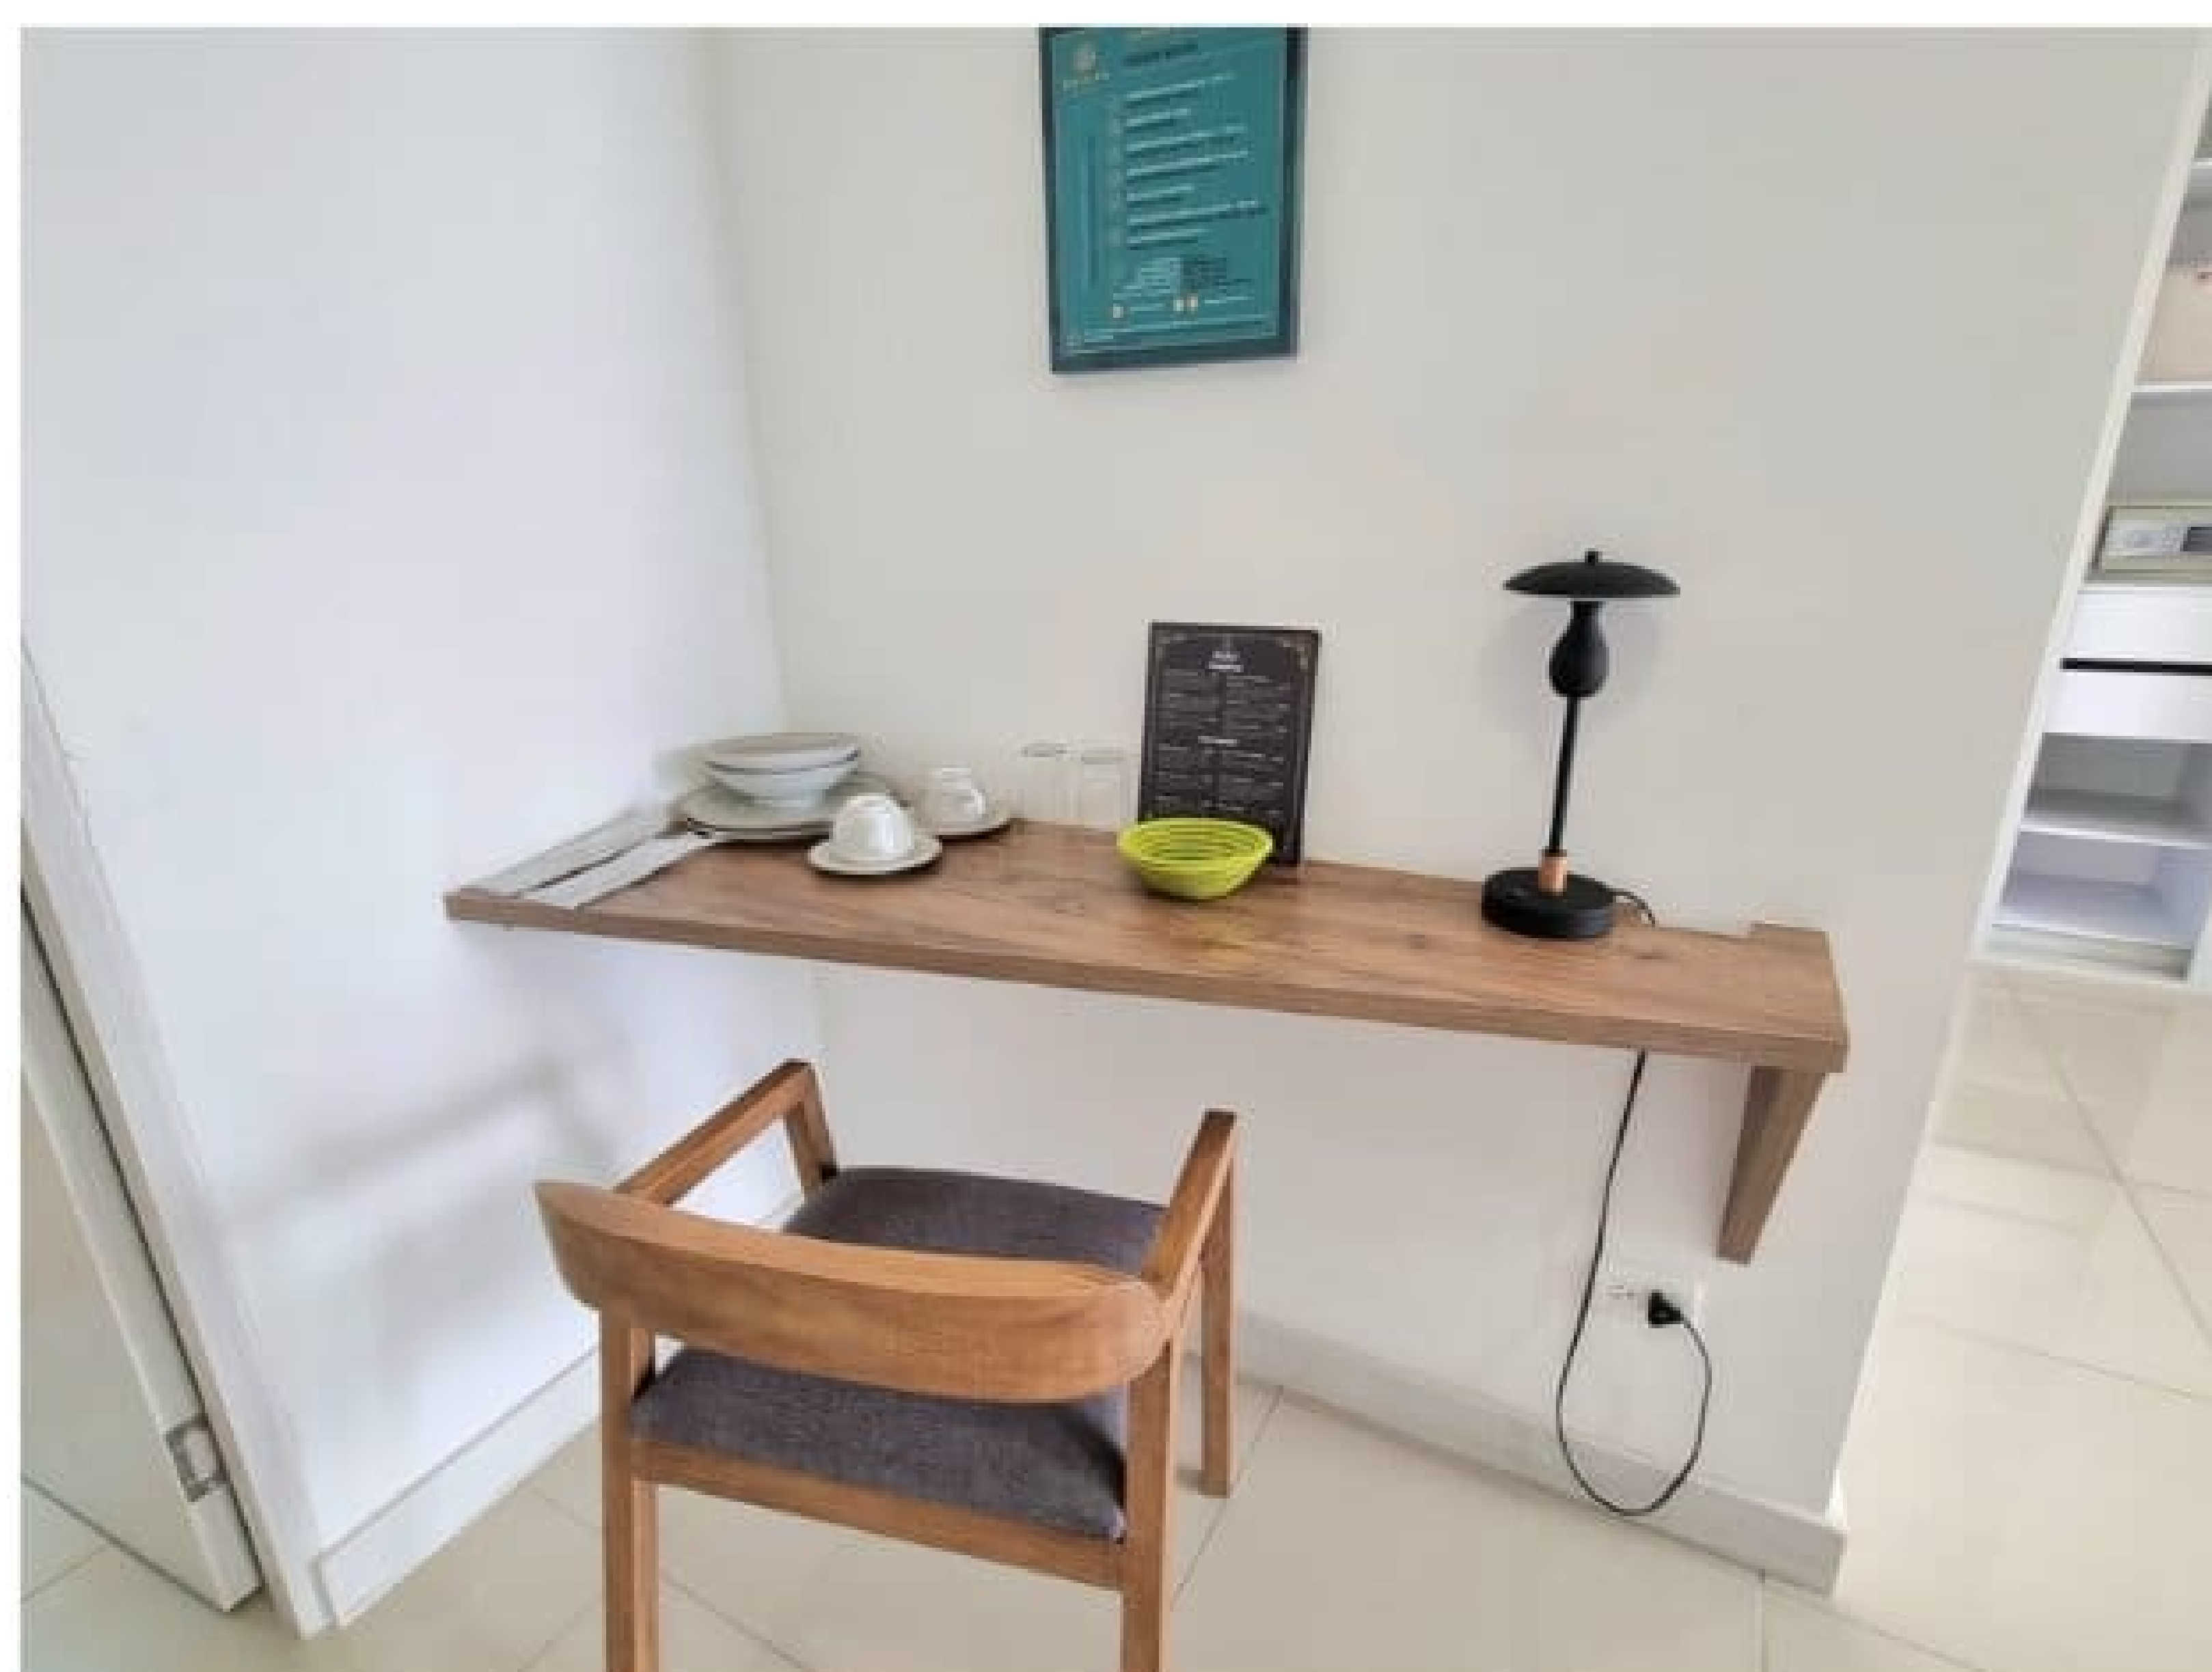

ACCESIBLE:

Nuestra suite accesible es una habitación diseñada y pensada para personas con movilidad reducida, esta amplia habitación cuenta con una nevera mini, cama king size, televisión por cable, baño privado que incluyen toallas, implementos de aseo, una silla plástica y agua caliente, tiene un escritorio con una cómoda silla, adicionalmente y para su mejor comodidad nuestra suite cuenta con sofá cama.

ORIGEN
Local Suites